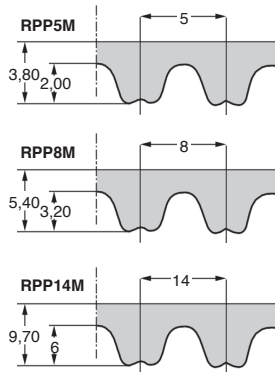

Courroie ouverte **au mètre** type RPP

Polyuréthane armature acier

Pas

RPP5

RPP8

RPP14

- Pour mouvements linéaires
- Pas 5mm, 8mm et 14mm
- Fixation par plaques de jonction rigides

Applications

- Mouvements alternatifs d'aller/retour

Info.

- Longueur mini : 1000mm
 - Fournie par multiple de 1 mètre
 - Lors de la commande, ajouter la longueur (L) et la largeur (l) à la référence RPP5M/L/l)
- Ex. : RPP5M/1000/15

Accessoires

- Plaque de jonction RPP.../P (tome 4 p.32)
- Poulies HTD (tome 4 p.15)

Pour positionnement linéaire

Ex. d'application

REMISES

Qté	1+	6+	20+
Rem. Prix	-7%	Sur demande	

Références	Pas	Prix Uni. au mètre 1 à 5 pour une largeur de						
		15mm	20mm	25mm	30mm	50mm	55mm	85mm
RPP5M	RPP5	16,54 €	-	30,34 €	-	-	-	-
RPP8M	RPP8	-	26,49 €	-	35,19 €	42,02 €	-	-
RPP14M	RPP14	-	-	-	-	-	73,95 €	122,29 €

Dimensions en mm