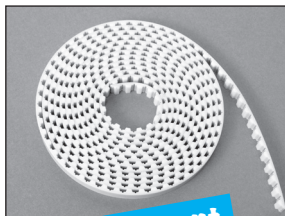

Courroie ouverte **au mètre** type RPP

Polyuréthane armature acier

Pas

RPP5

RPP8

RPP14

- Pour mouvements linéaires
- Pas 5mm, 8mm et 14mm
- Fixation par plaques de jonction rigides

Applications

- Mouvements alternatifs d'aller/retour

Info.

- Longueur mini : 1000mm
 - Fournie par multiple de 1 mètre
 - Lors de la commande, ajouter la longueur (L) et la largeur (l) à la référence RPP5M/L/l)
- Ex. : RPP5M/1000/15

Accessoires

- Plaque de jonction RPP.../P (tome 4 p.32)
- Poulies HTD (tome 4 p.15)

Pour positionnement linéaire

Ex. d'application

REMISES

Qté	1+	6+	20+
Rem. Prix	-7%	Sur demande	

Références	Pas	Prix Uni. au mètre 1 à 5 pour une largeur de						
		15mm	20mm	25mm	30mm	50mm	55mm	85mm
RPP5M	RPP5	16,54 €	-	30,34 €	-	-	-	-
RPP8M	RPP8	-	26,49 €	-	35,19 €	42,02 €	-	-
RPP14M	RPP14	-	-	-	-	-	73,95 €	122,29 €