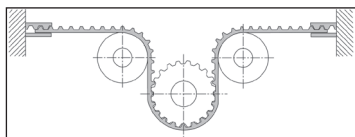

Courroie ouverte **au mètre** type RPP

Polyuréthane armature acier

Pas

RPP5

RPP8

RPP14

- Pour mouvements linéaires
- Pas 5mm, 8mm et 14mm
- Fixation par plaques de jonction rigides

Applications

- Mouvements alternatifs d'aller/retour

Info.

- Longueur mini : 1000mm
 - Fournie par multiple de 1 mètre
 - Lors de la commande, ajouter la longueur (L) et la largeur (l) à la référence RPP5M/L/l)
- Ex. : RPP5M/1000/15

Accessoires

- Plaque de jonction RPP.../P (tome 4 p.32)
- Poulies HTD (tome 4 p.15)

Pour positionnement linéaire

Ex. d'application

REMISES

Qté	1+	6+	20+
Rem. Prix	-7%	Sur demande	

Références	Pas	Prix Uni. au mètre 1 à 5 pour une largeur de						
		15mm	20mm	25mm	30mm	50mm	55mm	85mm
RPP5M	RPP5	16,54 €	-	30,34 €	-	-	-	-
RPP8M	RPP8	-	26,49 €	-	35,19 €	42,02 €	-	-
RPP14M	RPP14	-	-	-	-	-	73,95 €	122,29 €

Dimensions en mm