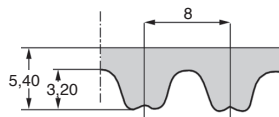

Pas RPP8

REMISES

Qté	1+	6+	20+
Rem.	Prix	-7%	Sur demande

Références	Longueur	Nombre de dents	Stock*	Stock*	Prix Uni. 1 à 5 pour une largeur de		
			20mm	30mm	20mm	30mm	50mm
RPP8/1000	1000	125	-	-	30,37 €	45,66 €	77,75 €
RPP8/1040	1040	130	-	✓	31,55 €	47,51 €	80,77 €
RPP8/1080	1080	135	-	-	32,38 €	48,95 €	83,44 €
RPP8/1120	1120	140	✓	-	33,20 €	50,56 €	85,87 €
RPP8/1200	1200	150	-	-	35,23 €	53,20 €	90,19 €
RPP8/1224	1224	153	-	-	35,90 €	54,26 €	92,05 €
RPP8/1280	1280	160	-	-	37,10 €	56,27 €	95,07 €
RPP8/1352	1352	169	-	-	37,70 €	57,33 €	97,14 €
RPP8/1424	1424	178	-	-	39,58 €	60,92 €	101,38 €
RPP8/1440	1440	180	-	-	40,18 €	61,17 €	103,67 €
RPP8/1464	1464	183	-	-	41,97 €	63,86 €	107,76 €
RPP8/1600	1600	200	✓	-	43,86 €	66,13 €	112,46 €
RPP8/1680	1680	210	-	-	45,47 €	68,96 €	116,93 €
RPP8/1760	1760	220	-	-	47,12 €	71,86 €	121,45 €
RPP8/1800	1800	225	-	-	48,14 €	73,04 €	124,12 €
RPP8/2000	2000	250	-	-	53,20 €	80,60 €	136,14 €
RPP8/2200	2200	275	-	-	57,72 €	87,34 €	147,97 €
RPP8/2272	2272	284	-	-	59,62 €	89,31 €	151,60 €
RPP8/2400	2400	300	-	-	62,43 €	94,46 €	159,83 €
RPP8/2520	2520	315	-	-	64,08 €	97,14 €	164,52 €
RPP8/2600	2600	325	-	-	66,13 €	100,19 €	169,88 €
RPP8/2800	2800	350	-	-	71,41 €	107,76 €	182,92 €
RPP8/3048	3048	381	-	-	83,44 €	127,15 €	213,53 €
RPP8/3280	3280	410	-	-	89,77 €	136,58 €	229,25 €
RPP8/3600	3600	450	-	-	98,60 €	149,65 €	252,58 €
RPP8/4400	4400	550	-	-	120,26 €	182,92 €	308,95 €

*Dans la limite du disponible - Dimensions en mm