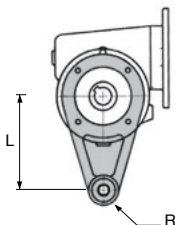

Inx Réducteur **inox** à roue et vis sans fin

Bras de réaction

RFV_{BR}

- Bras de réaction pour réducteur RFV
- Se monte en sortie de réducteur
- Matière :
inox 316

Spécial agroalimentaire

REMISES

Qté	1+	2+	4+
Rem. Prix	-5%	Sur demande	

Références	L	R	N	G	ØA	Prix Uni.
RFV40-BR/SS	100	18	31,5	14	10	40,50 €
RFV50-BR/SS	100	18	38,5	14	10	42,47 €
RFV63-BR/SS	150	18	49,0	14	10	44,45 €

Dimensions en mm

Fax 0 825 88 6000
Service 0,15 € / min
+ prix appel