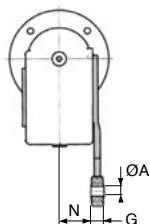

Inx Réducteur **inox** à roue et vis sans fin

Bras de réaction

RFV_{BR}

- Bras de réaction pour réducteur RFV
- Se monte en sortie de réducteur
- Matière :
inox 316

Spécial agroalimentaire

REMISES

Qté	1+	2+	4+
Rem. Prix	-5%	Sur demande	

Références	L	R	N	G	ØA	Prix Uni.
RFV40-BR/SS	100	18	31,5	14	10	40,50 €
RFV50-BR/SS	100	18	38,5	14	10	42,47 €
RFV63-BR/SS	150	18	49,0	14	10	44,45 €

Dimensions en mm

Fax 0 825 88 6000
Service 0,15 € / min
+ prix appel