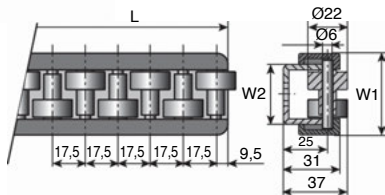

Rampe à galets

RAG

Pour guidage de produits

- Longueur : 1000 mm
- Matières :

Profilé et axes : inox
Rouleaux : acétal

Accessoire

- Système d'ancrage RAG-M8

RAG45-1000 (1 rangée de galets)

REMISES

Qté	1+	5+	10+
Rem. Prix	-5%	Sur demande	

Références	W1	W2	L (mm)	Nb de rangées de galets	Masse (kg)	Stock*	Prix Uni. 1 à 4
RAG45-1000	45	33	1000	1	2,41	✓	134,40 €
RAG70-1000	70	58	1000	2	3,50	✓	155,84 €
RAG96-1000	96	84	1000	3	4,60	✓	200,62 €
RAG120-1000	120	108	1000	4	5,75	-	262,93 €

*Dans la limite du disponible - Dimensions en mm