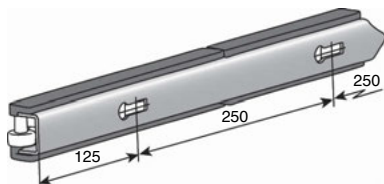

Rampe à galets

RAG

Pour guidage de produits

- Longueur : 1000 mm
- Matières :

Profilé et axes : inox
Rouleaux : acétal

Accessoire

- Système d'ancrage RAG-M8

RAG45-1000 (1 rangée de galets)

REMISES

Qté	1+	5+	10+
Rem. Prix	-5%	Sur demande	

Références	W1	W2	L (mm)	Nb de rangées de galets	Masse (kg)	Stock*	Prix Uni. 1 à 4
RAG45-1000	45	33	1000	1	2,41	✓	134,40 €
RAG70-1000	70	58	1000	2	3,50	✓	155,84 €
RAG96-1000	96	84	1000	3	4,60	✓	200,62 €
RAG120-1000	120	108	1000	4	5,75	-	262,93 €

*Dans la limite du disponible - Dimensions en mm