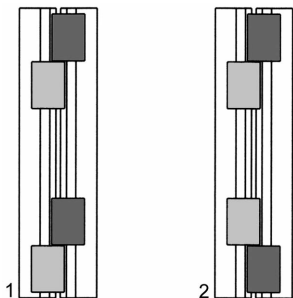

**- Charnières pour panneaux et portes démontables**

- En montant deux charnières de façon symétrique, on peut réaliser des panneaux indémontables
- Pour lier des profilés aluminium avec un angle quelconque
- Livré avec kit de fixation et capots de protection
- Matières :  
 Corps : aluminium anodisé, nature  
 Goupille : acier

**Montage**

- Fixer à l'aide du kit de fixation sur la rainure du profilé
- Position 1 : démontable
- Position 2 : indémontable

Position de montage

**REMISES**

Qté	1+	50+	100+
Rem.	Prix -5% Sur demande		

Références	A	B	C	D	E	øM	Pour profilé	Charge (N)	Stock*	Prix Uni. 1 à 49
PRF-19-CHA-D	40	46,5	19	23	12	M8	PRF19	400	-	10,79 €
PRF-32-CHA-D	40	59,5	19	36	12	M8	PRF19, PRF32, PRF45	400	✓	10,79 €
PRF-45-CHA-D	40	72,5	19	49	12	M8	PRF45	400	✓	10,79 €