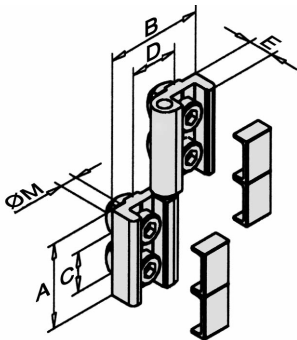

**- Charnières pour panneaux et portes démontables**

- En montant deux charnières de façon symétrique, on peut réaliser des panneaux indémontables
- Pour lier des profilés aluminium avec un angle quelconque
- Livré avec kit de fixation et capots de protection
- Matières :  
 Corps : aluminium anodisé, nature  
 Goupille : acier

**Montage**

- Fixer à l'aide du kit de fixation sur la rainure du profilé
- Position 1 : démontable
- Position 2 : indémontable

Position de montage

**REMISES**

Qté	1+	50+	100+
Rem.	Prix -5% Sur demande		

Références	A	B	C	D	E	øM	Pour profilé	Charge (N)	Stock*	Prix Uni. 1 à 49
PRF-19-CHA-D	40	46,5	19	23	12	M8	PRF19	400	-	10,79 €
PRF-32-CHA-D	40	59,5	19	36	12	M8	PRF19, PRF32, PRF45	400	✓	10,79 €
PRF-45-CHA-D	40	72,5	19	49	12	M8	PRF45	400	✓	10,79 €