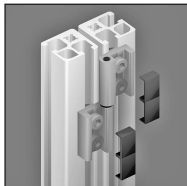

**- Charnières pour panneaux et portes démontables**

- En montant deux charnières de façon symétrique, on peut réaliser des panneaux indémontables
- Pour lier des profilés aluminium avec un angle quelconque
- Livré avec kit de fixation et capots de protection
- Matières :  
 Corps : aluminium anodisé, nature  
 Goupille : acier

**Montage**

- Fixer à l'aide du kit de fixation sur la rainure du profilé
- Position 1 : démontable
- Position 2 : indémontable

Position de montage

**REMISES**

Qté	1+	50+	100+
Rem.	Prix -5% Sur demande		

Références	A	B	C	D	E	øM	Pour profilé	Charge (N)	Stock*	Prix Uni. 1 à 49
PRF-19-CHA-D	40	46,5	19	23	12	M8	PRF19	400	-	10,79 €
PRF-32-CHA-D	40	59,5	19	36	12	M8	PRF19, PRF32, PRF45	400	✓	10,79 €
PRF-45-CHA-D	40	72,5	19	49	12	M8	PRF45	400	✓	10,79 €