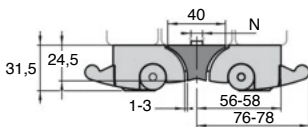

NOUVEAU !

Plus esthétique et plus économique

REMISES

Qté	1+	2+	5+
Rem.	Prix	-5%	Sur demande

Références	Type	Pour rainure N	Masse (g)	Prix Uni.
PRF-SRAD-78-A	Avec clé universelle	8/10	235,5	62,28 €
PRF-SRAD-78-B	Avec clé unique	8/10	235,5	62,28 €

Dimensions en mm

0 825 88 6000

Service 0,15 € / min
+ prix appel

Fax

cial2@hpceurope.com

HPC

Tome 5 2016

5 363