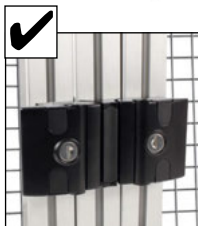

Serrure double pour profilé alu.

Serrure **rapide** autobloquante

PRFSRAD

- Verrou pour porte et trappe réalisés en profilés aluminium PRF4545
- Permet de fermer 2 portes avec un pilier central
- Matière :
Boîtier aluminium injecté revêtement noir

Avantages

- Montage simple par la façade avec des vis CHC M6
- Pas de perçage nécessaire
- Sécurisée : Ne peut être démontée en position fermée

Sans usinage

Accessoires

- Vis **CHC6-16** et écrou de rainure **PRF-ECL-M6** non fournis

NOUVEAU !

Plus esthétique et plus économique

REMISES

Qté	1+	2+	5+
Rem.	Prix	-5%	Sur demande

Références	Type	Pour rainure N	Masse (g)	Prix Uni.
PRF-SRAD-78-A	Avec clé universelle	8/10	235,5	62,28 €
PRF-SRAD-78-B	Avec clé unique	8/10	235,5	62,28 €