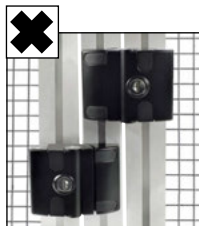

Serrure double pour profilé alu.

Serrure **rapide** autobloquante

PRFSRAD

- Verrou pour porte et trappe réalisés en profilés aluminium PRF4545
- Permet de fermer 2 portes avec un pilier central
- Matière :
Boîtier aluminium injecté revêtement noir

Avantages

- Montage simple par la façade avec des vis CHC M6
- Pas de perçage nécessaire
- Sécurisée : Ne peut être démontée en position fermée

Sans usinage

Accessoires

- Vis **CHC6-16** et écrou de rainure **PRF-ECL-M6** non fournis

NOUVEAU !

Plus esthétique et plus économique

REMISES

Qté	1+	2+	5+
Rem.	Prix	-5%	Sur demande

Références	Type	Pour rainure N	Masse (g)	Prix Uni.
PRF-SRAD-78-A	Avec clé universelle	8/10	235,5	62,28 €
PRF-SRAD-78-B	Avec clé unique	8/10	235,5	62,28 €