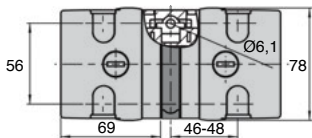

NOUVEAU !

Plus esthétique et plus économique

REMISES

Qté	1+	2+	5+
Rem.	Prix	-5%	Sur demande

Références	Type	Pour rainure N	Masse (g)	Prix Uni.
PRF-SRAD-78-A	Avec clé universelle	8/10	235,5	62,28 €
PRF-SRAD-78-B	Avec clé unique	8/10	235,5	62,28 €