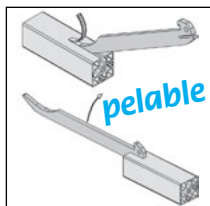

Possibilité d'assemblage

- Fixation universelle PRF-FIX-UNI
- Equerres PRF19-E, PRF25-E, PRF45-E, PRF4590-E
- Fixation standard PRF-FIX-STD
- Assemblages vissés

Accessoires

- Outil ouvre-rainure PRF-TOOL-OR
- Outil ébavureur PRF-TOOL-EB

Application

- Constructions de tout type, en particulier là où les exigences au point de vue de l'hygiène sont élevées, comme l'industrie alimentaire ou pharmaceutique

PRF4545-3/P

PRF4545-C

REMISES profilé

Qté	1+	5+	10+
Rem.	Prix -5%	Sur demande	

REMISES capuchons et outils

Qté	1+	50+	100+
Rem.	Prix -5%	Sur demande	

Références	lx (cm ⁴)	ly (cm ⁴)	Longueur (mm)	Masse (kg/m)	Stock*	Prix Uni.
Profilé						
PRF4545-3/P	14,095	14,095	3000	2,01	✓	92,91 €
Capuchons						
PRF4545-C		Embout /Capuchon à ergot			✓	1,05 €
PRF45-EG		Couvercle de fixation			✓	0,72 €
Outils						
PRF-TOOL-OR		Outil ouvre-rainure			✓	25,89 €
PRF-TOOL-EB		Outil ébavureur			-	134,74 €