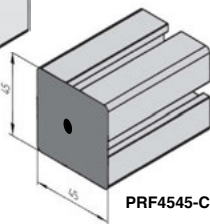

- Profilé pour structure modulaire
- Les 4 rainures peuvent être ouvertes jusqu'à la longueur désirée
- Mise à longueur par vos soins
- Matière :
Aluminium anodisé
- Capuchons vendus par multiple, nous contacter

Possibilité d'assemblage

- Fixation universelle PRF-FIX-UNI
- Equerres PRF19-E, PRF25-E, PRF45-E, PRF4590-E
- Fixation standard PRF-FIX-STD
- Assemblages vissés

Accessoires

- Outil ouvre-rainure PRF-TOOL-OR
- Outil ébavureur PRF-TOOL-EB

Application

- Constructions de tout type, en particulier là où les exigences au point de vue de l'hygiène sont élevées, comme l'industrie alimentaire ou pharmaceutique

PRF4545-3/P

PRF4545-C

REMISES profilé

*Dans la limite du disponible - Dimensions en mm