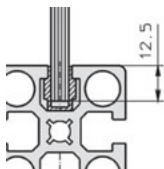

Profilé de revêtement PRF-PR-2

Applications :

- Fermeture étanche des rainures de profilé.
- La section transversale de la rainure est réservée pour recevoir des câbles ou tuyaux.
- Règlette de marquage

Montage :

- Insérer dans la rainure du profilé, couper à mesure à l'aide d'une cisaille à métaux

PRF-PSP

PRF-PR

REMISES

Qté	1+	50+	100+
Rem. Prix		-5%	Sur demande

Références	Matière	Longueur (mm)	Masse (kg/m)	Stock*	Prix Uni. 1 à 49
Profilé de support de panneaux ou de revêtement					
PRF-PSP	PVC dur gris	2000	0,25	✓	4,27 €
Profilé de revêtement					
PRF-PR-2	Aluminium nature	2000	0,28	-	9,25 €

*Dans la limite du disponible - Dimensions en mm