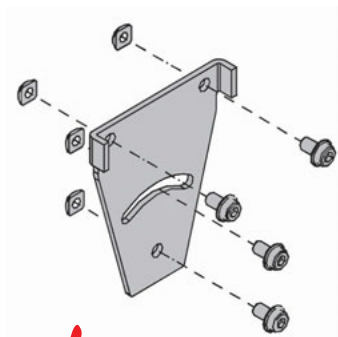

Plaque d'articulation pour profilé aluminium Stock

PRFPA **MiniTec**

- Livré avec kit de fixation
- Matière :
Acier revêtu

Applications

- Fixation des pieds au châssis du convoyeur
- S'utilise également pour des convoyeurs à pente
- Zone d'articulation +/- 35°

Montage

- Fixer sur les côtés du châssis du convoyeur et des pieds à l'aide du kit de fixation

Exemple d'application

REMISES

Qté	1+	50+	100+
Rem. Prix	-5%	Sur demande	

Référence	Type	Masse (kg)	Stock*	Prix Uni. 1 à 49
PRF-PA	Plaque d'articulation	0,377	✓	23,73 €