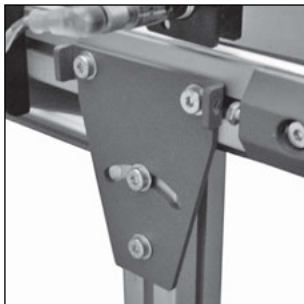

Plaque d'articulation pour profilé aluminium Stock

PRFPA **MiniTec**

- Livré avec kit de fixation
- Matière :
Acier revêtu

Applications

- Fixation des pieds au châssis du convoyeur
- S'utilise également pour des convoyeurs à pente
- Zone d'articulation +/- 35°

Montage

- Fixer sur les côtés du châssis du convoyeur et des pieds à l'aide du kit de fixation

Exemple d'application

REMISES

Qté	1+	50+	100+
Rem. Prix	-5%	Sur demande	

Référence	Type	Masse (kg)	Stock*	Prix Uni. 1 à 49
PRF-PA	Plaque d'articulation	0,377	✓	23,73 €