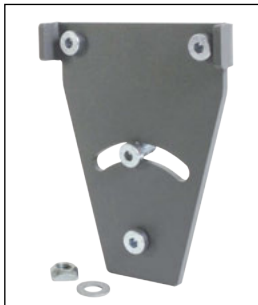

Plaque d'articulation pour profilé aluminium Stock

PRFPA **MiniTec**

- Livré avec kit de fixation
- Matière :
Acier revêtu

Applications

- Fixation des pieds au châssis du convoyeur
- S'utilise également pour des convoyeurs à pente
- Zone d'articulation +/- 35°

Montage

- Fixer sur les côtés du châssis du convoyeur et des pieds à l'aide du kit de fixation

Exemple d'application

REMISES

Qté	1+	50+	100+
Rem. Prix	-5%	Sur demande	

Référence	Type	Masse (kg)	Stock*	Prix Uni. 1 à 49
PRF-PA	Plaque d'articulation	0,377	✓	23,73 €