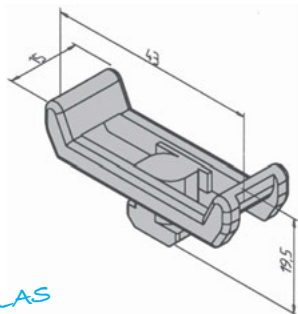

Clip de câbles pour profilé aluminium

Pour goulotte de câblage **MiniTec** PRFCLIP
PRF45-GOU-3

- Matière :
PA6 gris

Applications

- Fixation simple de câbles électriques et pneumatiques
- Permet également de fixer la goulotte de câblage PRF45-GOU-3

Montage

- Insérer le clip dans la rainure du profilé et effectuer un quart de tour pour le fixer
- Insérer le lien, poser les câbles, les serrer puis couper l'extrémité du lien qui dépasse

Exemple d'application