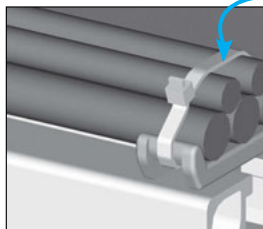

Clip de câbles pour profilé aluminium

Pour goulotte de câblage **MiniTec** PRFCLIP
PRF45-GOU-3

- Matière :
PA6 gris

Applications

- Fixation simple de câbles électriques et pneumatiques
- Permet également de fixer la goulotte de câblage PRF45-GOU-3

Montage

- Insérer le clip dans la rainure du profilé et effectuer un quart de tour pour le fixer
- Insérer le lien, poser les câbles, les serrer puis couper l'extrémité du lien qui dépasse

Exemple d'application