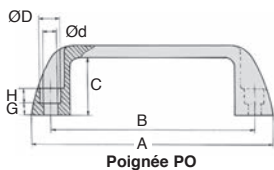

Poignée
PO-M

Noir

Rouge : sécurité
Ajouter : /R
à la fin de la référence

Orange :
meubler, cuisine
Ajouter : /O
à la fin de la référence

Gris : alimentaire
Ajouter : /G
à la fin de la référence

Blanc : médical
Ajouter : /W
à la fin de la référence

| Références | B | A | E | F | C | G | H | ØD | Ød | Stock* | Prix Uni. 1 à 5 |
|--------------------------|------|-----|----|----|----|---|---|------|-----|--------|-----------------|
| Avec trou lisse | | | | | | | | | | | |
| PO93-6 | 93,5 | 112 | 21 | 36 | 30 | 6 | 7 | 10,5 | 6,5 | - | 3,51 € |
| PO117-6 | 117 | 139 | 26 | 41 | 34 | 6 | 9 | 10,5 | 6,5 | ✓ | 3,81 € |
| PO117-8 | 117 | 139 | 26 | 41 | 34 | 6 | 9 | 13,0 | 8,5 | ✓ | 3,81 € |
| PO132-6 | 132 | 156 | 27 | 45 | 37 | 9 | 7 | 10,5 | 6,5 | ✓ | 5,20 € |
| PO132-8 | 132 | 156 | 27 | 45 | 37 | 7 | 9 | 13,0 | 8,5 | ✓ | 7,63 € |
| PO179-8 | 179 | 204 | 28 | 50 | 42 | 8 | 9 | 13,0 | 8,5 | ✓ | 7,63 € |
| Avec trou taraudé | | | | | | | | | | | |
| PO93-M6 | 93,5 | 112 | 21 | 36 | 30 | - | 9 | M6 | - | - | 5,35 € |
| PO117-M6 | 117 | 139 | 26 | 41 | 34 | - | 9 | M6 | - | ✓ | 5,64 € |
| PO117-M8 | 117 | 139 | 26 | 41 | 34 | - | 9 | M8 | - | ✓ | 5,64 € |
| PO132-M6 | 132 | 156 | 27 | 45 | 37 | - | 9 | M6 | - | ✓ | 6,29 € |
| PO132-M8 | 132 | 156 | 27 | 45 | 37 | - | 9 | M8 | - | ✓ | 6,29 € |
| PO179-M8 | 179 | 204 | 28 | 50 | 42 | - | 9 | M8 | - | ✓ | 9,09 € |