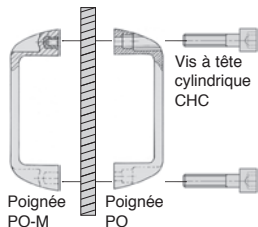

Utilisation face à face

REMISES

Qté	1+	6+	20+	50+	100+	250+
Rem. Prix		-5%	-10%	-15%	-20%	Sur demande

Références	B	A	E	F	C	G	H	ØD	Ød	Stock*	Prix Uni. 1 à 5
Avec trou lisse											
PO93-6	93,5	112	21	36	30	6	7	10,5	6,5	-	3,51 €
PO117-6	117	139	26	41	34	6	9	10,5	6,5	✓	3,81 €
PO117-8	117	139	26	41	34	6	9	13,0	8,5	✓	3,81 €
PO132-6	132	156	27	45	37	9	7	10,5	6,5	✓	5,20 €
PO132-8	132	156	27	45	37	7	9	13,0	8,5	✓	7,63 €
PO179-8	179	204	28	50	42	8	9	13,0	8,5	✓	7,63 €
Avec trou taraudé											
PO93-M6	93,5	112	21	36	30	-	9	M6	-	-	5,35 €
PO117-M6	117	139	26	41	34	-	9	M6	-	✓	5,64 €
PO117-M8	117	139	26	41	34	-	9	M8	-	✓	5,64 €
PO132-M6	132	156	27	45	37	-	9	M6	-	✓	6,29 €
PO132-M8	132	156	27	45	37	-	9	M8	-	✓	6,29 €
PO179-M8	179	204	28	50	42	-	9	M8	-	✓	9,09 €

*Dans la limite du disponible - Dimensions en mm