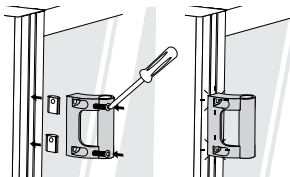

Poignée pour profilé aluminium

PAP

Poignée ergonomique

- Poignée ergonomique pour profilé
- Matière :
Nylon noir, renforcés fibres de verre

Avantages

- Protection des doigts
- Adaptable aux profilés aluminium PRF

Info

- Livré sans visserie de fixation
(voir PRF-ECL-M8 et vis BHC8, CHC8)

PAP 135

PAP 240

PAP 135

PAP 135

PAP 240

REMISES