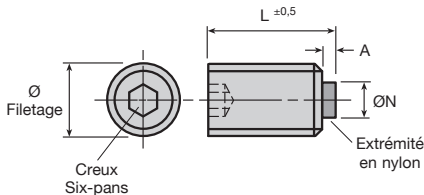

- N'endommage pas les arbres
- Autobloquant
- Le bout en nylon s'adapte aux arbres.
- Meilleure tenue grâce à l'extrémité en nylon
- Matière :

Inox

Bout Nylon (la couleur peut varier selon arrivage)

Bout en nylon

NOUVELLES
REMISES

REMISES

Qté	1+	6+	20+	50+
Rem.	Prix	-10%	-15%	Sur demande

Références	Ø Filetage	Pas	L	ØN	A	Stock*	Prix Uni. 1 à 5
NTM2-4	M2	0,4	4,0	0,8	0,8	✓	15,52 €
NTM2-5	M2	0,4	5,0	0,8	0,8	✓	13,99 €
NTM2-6	M2	0,4	6,0	0,8	0,8	✓	17,98 €
NTM2-7	M2	0,4	7,0	0,8	0,8	✓	23,28 €
NTM3-4	M3	0,5	4,0	1,6	0,8	✓	7,88 €
NTM3-5	M3	0,5	5,0	1,6	0,8	✓	5,90 €
NTM3-6	M3	0,5	6,0	1,6	0,8	✓	9,24 €
NTM4-5	M4	0,7	5,0	2,4	1,2	✓	7,35 €
NTM4-7	M4	0,7	7,0	2,4	1,2	✓	5,56 €
NTM4-11	M4	0,7	11,0	2,4	1,2	✓	6,94 €
NTM4-15	M4	0,7	15,0	2,4	1,2	✓	26,02 €
NTM5-7	M5	0,8	7,0	2,4	1,2	✓	17,63 €
NTM5-11	M5	0,8	11,0	2,4	1,2	✓	8,68 €
NTM5-15	M5	0,8	15,0	2,4	1,2	✓	9,05 €
NTM5-21	M5	0,8	21,0	2,4	1,2	✓	8,65 €
NTM6-7.5	M6	1,0	7,5	3,2	1,6	✓	8,18 €
NTM6-11.5	M6	1,0	11,5	3,2	1,6	✓	7,57 €
NTM6-17.5	M6	1,0	17,5	3,2	1,6	✓	12,56 €
NTM6-26.5	M6	1,0	26,5	3,2	1,6	✓	14,35 €
NTM10-14.5	M10	1,5	14,5	4,8	2,4	-	11,44 €
NTM10-22.5	M10	1,5	22,5	4,8	2,4	-	28,85 €

*Dans la limite du disponible - Dimensions en mm