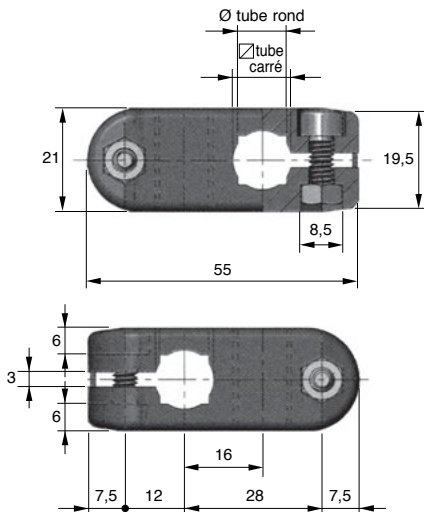

Noix renvoi d'angle réglable

NPTR Version standard pour tige 10mm et 12mm

- Pour tube rond Ø10 et Ø12 ou tube carré 8mm ou 10mm

- Matières :

Polyamide renforcé / Visserie : inox

Info.

- Vendu par multiple, nous contacter

REMISES

Qté	1+	50+	100+
Rem. Prix	-5%	Sur demande	

Références	Ø tube rond	∇ tube carré	Masse	Stock*	Prix Uni. 1 à 49
NPTR10-10	10	8	0,03	✓	5,42 €
NPTR12-12	12	10	0,03	✓	5,42 €

*Dans la limite du disponible -Dimensions en mm