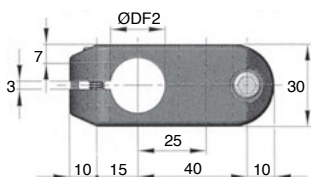

- Pour tube rond Ø14 à Ø20
- Matières :
Corps : polyamide renforcé
Visserie : inox

Info.

- Vendu par multiple, nous contacter

Accessoires

- Axes APB-F et APB-T

↑
Exemples
d'application

REMISES

Qté	1+	50+	100+
Rem.	Prix	-5%	Sur demande

Références	ØDF1	ØDF2	Masse (kg)	Stock*	Prix Uni. 1 à 49
NPTR14-14	14	14	0,07	✓	5,98 €
NPTR14-15	14	15	0,07	-	5,98 €
NPTR14-16	14	16	0,07	-	5,98 €
NPTR15-15	15	15	0,07	-	5,98 €
NPTR15-16	15	16	0,07	-	5,98 €
NPTR16-16	16	16	0,07	✓	5,98 €
NPTR18-18	18	18	0,07	✓	5,98 €
NPTR20-20	20	20	0,07	✓	5,98 €

*Dans la limite du disponible - Dimensions en mm