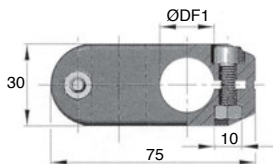

- Pour tube rond Ø14 à Ø20
- Matières :
Corps : polyamide renforcé
Visserie : inox

Info.

- Vendu par multiple, nous contacter

Accessoires

- Axes APB-F et APB-T

↑
Exemples
d'application

REMISES

Qté	1+	50+	100+
Rem.	Prix	-5%	Sur demande

*Dans la limite du disponible - Dimensions en mm