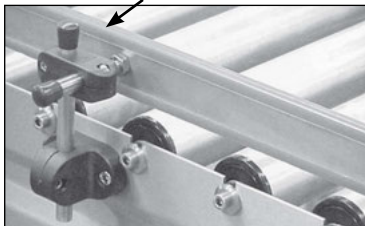

- Pour tube rond Ø14 à Ø20
- Matières :
Corps : polyamide renforcé
Visserie : inox

Info.

- Vendu par multiple, nous contacter

Accessoires

- Axes APB-F et APB-T

↑
Exemples
d'application

REMISES

Qté	1+	50+	100+
Rem.	Prix	-5%	Sur demande