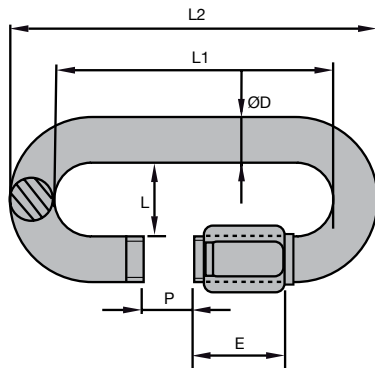

Diamètre de tore de 4mm à 12mm **MRASS**

- Fermeture de chaîne
- Visser pour sécuriser
- Matière :
  Inox 316L
  Tige/écrou X2CrNi

Info.

- CMU : Charge Maximale Utile
  La charge de rupture est obtenue en multipliant la CMA par le coefficient de sécurité 5
- Ne convient pas pour du levage
- Existe en série ECO (charge non garantie)

REMISES

Qté	1+	5+	10+	20+	30+
Rem. Prix	-5%	-10%	-15%	Sur demande	

Références	ØD	L2	L1	L	P	E	CMU (kg)	Poids pour 100 pièces (kg)	Stock*	Prix Uni. 1 à 4
MRA1-04/SS	4	40,0	32,0	11,0	6,0	12,0	280	1,200	✓	8,72 €
MRA1-05/SS	5	48,0	38,0	12,0	7,0	16,0	450	2,100	✓	9,74 €
MRA1-06/SS	6	57,0	45,0	14,0	9,0	19,0	650	3,540	✓	12,43 €
MRA1-07/SS	7	66,0	52,0	16,0	8,0	21,0	900	5,230	-	16,91 €
MRA1-08/SS	8	73,0	57,0	17,0	12,0	24,0	1100	7,900	-	16,91 €
MRA1-09/SS	9	80,0	62,0	19,0	11,0	26,0	1400	10,500	-	25,56 €
MRA1-10/SS	10	89,0	69,0	20,0	13,0	29,0	1800	14,050	-	30,94 €
MRA1-12/SS	12	105,0	81,0	23,0	16,0	34,0	2500	23,200	✓	49,27 €

*Dans la limite du disponible - Dimensions en mm