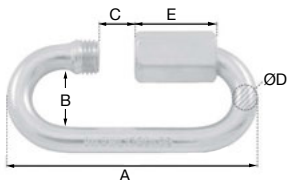

NOUVELLES
REMISES

REMISES

Qté	1+	20+	40+	60+	80+	100+
Rem. Prix	-4%	-10%	-14%	-20%	Sur demande	

Références	ØD	A	B	C	E	Charge utile (kg)	Masse (g)	Stock*	Prix Uni. 1 à 19
MRA1-03/ECO	3,5	36,0	10,0	5,0	12,0	100	8	✓	0,49 €
MRA1-04/ECO	4,0	39,5	11,5	6,0	14,0	180	12	✓	0,61 €
MRA1-05/ECO	5,0	49,5	13,0	7,0	17,0	280	22	-	0,67 €
MRA1-06/ECO	6,0	57,0	14,5	8,0	20,0	400	36	✓	0,83 €
MRA1-07/ECO	7,0	66,0	16,0	9,0	22,5	550	52	-	1,11 €
MRA1-08/ECO	8,0	74,0	17,5	10,0	24,0	700	76	✓	1,29 €
MRA1-09/ECO	9,0	80,0	19,0	11,0	27,0	900	110	-	1,80 €
MRA1-10/ECO	10,0	89,0	20,5	12,0	30,0	1100	146	✓	2,39 €
MRA1-12/ECO	12,0	104,5	23,5	14,0	34,0	1500	234	-	3,67 €
MRA1-14/ECO	14,0	121,0	26,5	17,0	39,0	2200	358	-	7,32 €
MRA1-16/ECO	16,0	140,0	29,5	19,0	43,0	2900	520	-	11,89 €

*Dans la limite du disponible - Dimensions en mm