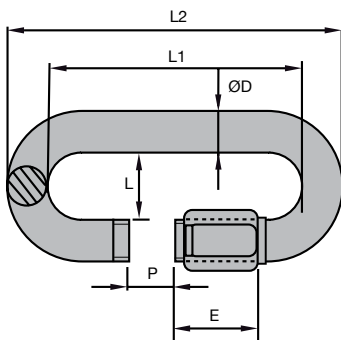

*Dans la limite du disponible - Dimensions en mm

- Fermeture de chaîne
- En inox 316
- Série économique : pas de CMU

Utilisation

- Les charges utiles sont données à titre indicatif
- Ne convient pas pour des applications de levage (charge non garantie)

*Dans la limite du disponible - Dimensions en mm

- Fermeture de chaîne
- Visser pour sécuriser
- Marquage : CMU, CE
- Matière :
Tige : acier FM-8 zingué blanc
Ecrou : acier A-42-Fm

Info.

- CMU : Charge Maximale Utile
La charge de rupture est obtenue en multipliant la CMA par le coefficient de sécurité 5
- Ne convient pas pour du levage
- Existe en série ECO (charge non garantie)
- Pièces vendues par multiple, nous contacter

*Dans la limite du disponible - Dimensions en mm

Diamètre de tore de 4mm à 12mm **MRASS**

- Fermeture de chaîne
- Visser pour sécuriser
- Matière :
Inox 316L
Tige/écrou X2CrNi

Info.

- CMU : Charge Maximale Utile
La charge de rupture est obtenue en multipliant la CMA par le coefficient de sécurité 5
- Ne convient pas pour du levage
- Existe en série ECO (charge non garantie)

*Dans la limite du disponible - Dimensions en mm