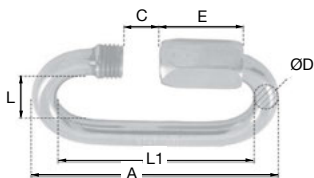

NOUVELLES
REMISES

REMISES

Qté	1+	20+	40+	60+	80+	100+
Rem.	Prix	-5%	-10%	-15%	-20%	Sur demande

Références	ØD	A	L1	L	C	E	Charge utile (kg)	Masse (g)	Stock*	Prix Uni. 1 à 19
MRA1-03/SS/ECO	3,5	37,2	30,4	9,7	5,5	12,6	220	8	✓	3,61 €
MRA1-04/SS/ECO	4,0	41,0	33,0	11,7	6,3	12,7	280	12	✓	3,93 €
MRA1-05/SS/ECO	5,0	51,2	41,0	13,0	7,0	17,0	450	22	✓	4,44 €
MRA1-06/SS/ECO	6,0	59,0	47,0	14,7	8,8	20,0	650	36	✓	5,02 €
MRA1-07/SS/ECO	7,0	67,7	54,0	18,3	9,7	23,7	900	54	-	8,61 €
MRA1-08/SS/ECO	8,0	74,6	59,0	18,3	9,9	25,0	1100	76	✓	10,08 €
MRA1-10/SS/ECO	10,0	89,0	70,0	22,2	12,8	30,0	1800	138	-	17,44 €
MRA1-12/SS/ECO	12,0	105,0	82,0	24,8	14,2	34,0	3500	224	-	27,91 €

*Dans la limite du disponible - Dimensions en mm