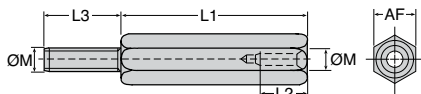

- Colonne mâle/femelle
- Matière :
Inox 303
- Conditionnées par lot

REMISES

Nb. lot	1+	5+	20+	100+
Rem.	Prix	-20%	-30%	Sur demande

Références	Filetage ØM	L1	L2	L3	AF	Qté par lot	Stock*	Prix Uni. par lot
MPS3-5/B	M3	5	3	8	5,50	20	✓	20,71 €
MPS3-8/B	M3	8	4	8	5,50	20	✓	21,21 €
MPS3-10/B	M3	10	6	8	5,50	20	✓	21,59 €
MPS3-12/B	M3	12	8	8	5,50	20	✓	23,02 €
MPS3-15/B	M3	15	8	8	5,50	20	✓	23,56 €
MPS3-18/B	M3	18	8	8	5,50	20	✓	24,12 €
MPS3-20/B	M3	20	8	8	5,50	20	✓	24,44 €
MPS3-25/B	M3	25	10	10	5,50	20	✓	27,47 €
MPS4-5/B	M4	5	3	8	7,00	20	✓	21,54 €
MPS4-8/B	M4	8	4	8	7,00	20	✓	22,32 €
MPS4-10/B	M4	10	6	8	7,00	20	✓	22,86 €
MPS4-12/B	M4	12	8	8	7,00	20	-	24,44 €
MPS4-15/B	M4	15	8	8	7,00	20	✓	25,25 €
MPS4-18/B	M4	18	8	8	7,00	20	-	25,99 €
MPS4-20/B	M4	20	8	8	7,00	20	✓	26,57 €
MPS4-25/B	M4	25	10	10	7,00	20	✓	30,16 €

*Dans la limite du disponible - Dimensions en mm