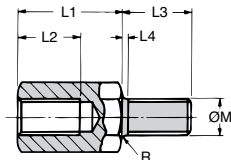

- Colonne mâle/femelle
- Matière :
Acier finition électrolyse zingué bleu
- Conditionnées par lot

REMISES

Nb. lot	1+	5+	20+	100+
Rem.	Prix	-20%	-30%	Sur demande

Références	Filetage ØM	L1	L2	L3	L4	AF	R	Qté par lot	Stock*	Prix Uni. par lot
MPE3-5/B	M3	5	3	8	0,90	5	0,10	20	✓	3,88 €
MPE3-8/B	M3	8	4	8	0,90	5	0,10	20	✓	4,95 €
MPE3-10/B	M3	10	6	8	0,90	5	0,10	20	✓	5,32 €
MPE3-12/B	M3	12	8	8	0,90	5	0,10	20	✓	5,39 €
MPE3-15/B	M3	15	8	8	0,90	5	0,10	20	✓	5,56 €
MPE3-18/B	M3	18	8	8	0,90	5	0,10	20	✓	5,74 €
MPE3-20/B	M3	20	8	8	0,90	5	0,10	20	✓	5,81 €
MPE3-25/B	M3	25	10	10	0,90	5	0,10	20	✓	6,68 €
MPE3-30/B	M3	30	10	10	0,90	5	0,10	20	✓	6,98 €
MPE3-35/B	M3	35	10	10	0,90	5	0,10	20	✓	7,29 €
MPE3-40/B	M3	40	10	10	0,90	5	0,10	20	✓	11,36 €
MPE3-45/B	M3	45	10	10	0,90	5	0,10	20	✓	12,33 €
MPE3-50/B	M3	50	10	10	0,90	5	0,10	20	✓	13,37 €
MPE3-55/B	M3	55	10	10	0,90	5	0,10	20	-	14,06 €
MPE3-60/B	M3	60	10	10	0,90	5	0,10	20	-	14,88 €
MPE3-70/B	M3	70	10	10	0,90	5	0,10	20	-	16,12 €
MPE3-80/B	M3	80	10	10	0,90	5	0,10	20	-	17,09 €
MPE4-5/B	M4	5	3	8	1,20	7	0,20	20	✓	6,22 €
MPE4-8/B	M4	8	4	8	1,20	7	0,20	20	✓	6,68 €
MPE4-10/B	M4	10	6	8	1,20	7	0,20	20	✓	6,19 €
MPE4-12/B	M4	12	8	8	1,20	7	0,20	20	✓	6,68 €
MPE4-15/B	M4	15	8	8	1,20	7	0,20	20	✓	6,74 €
MPE4-18/B	M4	18	8	8	1,20	7	0,20	20	-	7,36 €

*Dans la limite du disponible - Dimensions en mm