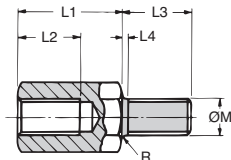

Entretoise hexagonale

Ac **Stock**

MPE

Acier

- Colonne mâle/femelle

- Matière :

Acier finition électrolyse zingué Zn3-5Bl

- Conditionnées par lot

REMISES

Nb. lot	1+	5+	20+	100+
Rem.	Prix	-20%	-30%	Sur demande

Références	Filetage ØM	L1	L2	L3	L4	AF	R	Qté par lot	Stock*	Prix Uni. par lot
MPE3-5/B	M3	5	3	8	0,90	5	0,10	20	✓	4,21 €
MPE3-8/B	M3	8	4	8	0,90	5	0,10	20	✓	5,39 €
MPE3-10/B	M3	10	6	8	0,90	5	0,10	20	✓	5,80 €
MPE3-12/B	M3	12	8	8	0,90	5	0,10	20	✓	5,87 €
MPE3-15/B	M3	15	8	8	0,90	5	0,10	20	✓	6,05 €
MPE3-18/B	M3	18	8	8	0,90	5	0,10	20	✓	6,27 €
MPE3-20/B	M3	20	8	8	0,90	5	0,10	20	✓	6,33 €
MPE3-25/B	M3	25	10	10	0,90	5	0,10	20	✓	7,28 €
MPE3-30/B	M3	30	10	10	0,90	5	0,10	20	✓	7,61 €
MPE3-35/B	M3	35	10	10	0,90	5	0,10	20	✓	7,95 €
MPE3-40/B	M3	40	10	10	0,90	5	0,10	20	✓	12,40 €
MPE3-45/B	M3	45	10	10	0,90	5	0,10	20	✓	13,48 €
MPE3-50/B	M3	50	10	10	0,90	5	0,10	20	✓	14,60 €
MPE3-55/B	M3	55	10	10	0,90	5	0,10	20	✓	15,36 €
MPE3-60/B	M3	60	10	10	0,90	5	0,10	20	-	16,25 €
MPE3-70/B	M3	70	10	10	0,90	5	0,10	20	-	17,61 €
MPE3-80/B	M3	80	10	10	0,90	5	0,10	20	-	18,69 €
MPE4-5/B	M4	5	3	8	1,20	7	0,20	20	✓	6,79 €
MPE4-8/B	M4	8	4	8	1,20	7	0,20	20	✓	7,28 €
MPE4-10/B	M4	10	6	8	1,20	7	0,20	20	✓	6,76 €
MPE4-12/B	M4	12	8	8	1,20	7	0,20	20	✓	7,28 €
MPE4-15/B	M4	15	8	8	1,20	7	0,20	20	✓	7,35 €
MPE4-18/B	M4	18	8	8	1,20	7	0,20	20	-	8,02 €

*Dans la limite du disponible - Dimensions en mm