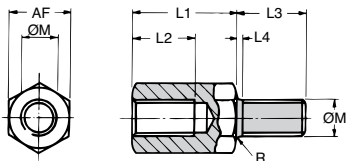

- Colonne mâle/femelle
- Matière :
Laiton finition électrolyse nickel
- Conditionnées par lot

REMISES

Nb. lot	1+	5+	20+	100+
Rem.	Prix -20%	-30%	Sur demande	

Références	Filetage ØM	L1	L2	L3	L4	AF	R	Qté par lot	Stock*	Prix Uni. par lot
MPB2-5/B	M2	5	3	6	0,70	4	0,10	20	✓	4,63 €
MPB2-8/B	M2	8	4	6	0,70	4	0,10	20	✓	4,86 €
MPB2-10/B	M2	10	6	6	0,70	4	0,10	20	✓	5,26 €
MPB2-12/B	M2	12	8	6	0,70	4	0,10	20	✓	5,50 €
MPB2-15/B	M2	15	8	6	0,70	4	0,10	20	-	6,08 €
MPB2-18/B	M2	18	8	6	0,70	4	0,10	20	-	7,04 €
MPB2-20/B	M2	20	8	6	0,70	4	0,10	20	✓	7,77 €
MPB2-25/B	M2	25	8	6	0,70	4	0,10	20	-	9,98 €
MPB2-30/B	M2	30	8	6	0,70	4	0,10	20	-	11,76 €
MPB2-35/B	M2	35	8	6	0,70	4	0,10	20	-	13,60 €
MPB2-40/B	M2	40	8	6	0,70	4	0,10	20	-	15,44 €
MPB2.5-5/B	M2,5	5	3	6	0,80	5	0,10	20	✓	4,50 €
MPB2.5-8/B	M2,5	8	4	6	0,80	5	0,10	20	✓	4,86 €
MPB2.5-10/B	M2,5	10	6	6	0,80	5	0,10	20	✓	5,26 €
MPB2.5-12/B	M2,5	12	8	6	0,80	5	0,10	20	✓	5,84 €
MPB2.5-15/B	M2,5	15	8	6	0,80	5	0,10	20	✓	6,47 €
MPB2.5-18/B	M2,5	18	8	6	0,80	5	0,10	20	-	7,29 €
MPB2.5-20/B	M2,5	20	8	6	0,80	5	0,10	20	✓	7,92 €
MPB2.5-25/B	M2,5	25	8	6	0,80	5	0,10	20	✓	8,78 €
MPB2.5-30/B	M2,5	30	8	6	0,80	5	0,10	20	✓	10,32 €
MPB2.5-35/B	M2,5	35	8	6	0,80	5	0,10	20	-	12,39 €
MPB2.5-40/B	M2,5	40	8	6	0,80	5	0,10	20	-	14,21 €