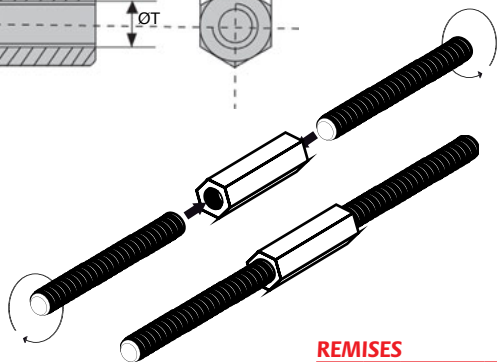

REMISES

Qté	1+	5+	20+	50+
Rem. Prix	-5%	-10%	Sur demande	

Références		Taraudage			Qté par lot	Stock*		Prix Uni. par lot 1 à 4	
Acier	Inox	ØT	L	AF		Acier	Inox	Acier	Inox
MHX3-10/B	MHX3-10/SS/B	M3	10	5,5	20	✓	-	4,52 €	14,79 €
MHX3-12/B	MHX3-12/SS/B	M3	12	5,5	20	-	-	4,64 €	16,36 €
MHX3-15/B	MHX3-15/SS/B	M3	15	5,5	20	✓	-	5,12 €	18,01 €
MHX3-18/B	-	M3	18	5,5	20	-	-	5,62 €	-
MHX3-20/B	-	M3	20	5,5	20	✓	-	6,04 €	-

*Dans la limite du disponible - Dimensions en mm