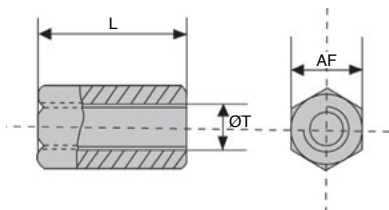

Manchon hexagonal taraudé

Stock Inx Aci

MHX

Acier ou **inox**

- **Manchon hexagonal taraudé**
de part en part
- Idéal pour jonction de tige filetée
- Matières :

Acier S300PB zingué bleu

Inox 303

- **Conditionnés par lot**

Accessoires

- Tiges filetées TIFss (tome 1 p.525)

acier
ou inox

REMISES

Qté	1+	5+	20+	50+
Rem. Prix	-5%	-10%	Sur demande	

Références		Taraudage			Qté par lot	Stock*		Prix Uni. par lot 1 à 4	
Acier	Inox	ØT	L	AF		Acier	Inox	Acier	Inox
MHX3-10/B	MHX3-10/SS/B	M3	10	5,5	20	✓	-	4,52 €	14,79 €
MHX3-12/B	MHX3-12/SS/B	M3	12	5,5	20	-	-	4,64 €	16,36 €
MHX3-15/B	MHX3-15/SS/B	M3	15	5,5	20	✓	-	5,12 €	18,01 €
MHX3-18/B	-	M3	18	5,5	20	-	-	5,62 €	-
MHX3-20/B	-	M3	20	5,5	20	✓	-	6,04 €	-

*Dans la limite du disponible - Dimensions en mm