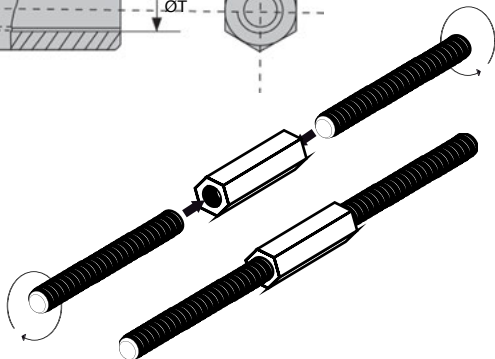

# Manchon hexagonal taraudé

Stock Inx Aci

## MHX

Acier ou **inox**

- **Manchon hexagonal taraudé de part en part**
- **Idéal pour jonction de tige filetée**
- **Matières :**  
Acier S300PB zingué bleu  
Inox 303
- **Conditionnés par lot**

\*Dans la limite du disponible - Dimensions en mm