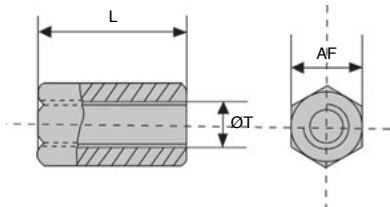

# Manchon hexagonal taraudé

Stock Inx Aci

## MHX

Acier ou **inox**

- **Manchon hexagonal taraudé de part en part**
- **Idéal pour jonction de tige filetée**
- **Matières :**  
Acier S300PB zingué bleu  
Inox 303
- **Conditionnés par lot**

\*Dans la limite du disponible - Dimensions en mm