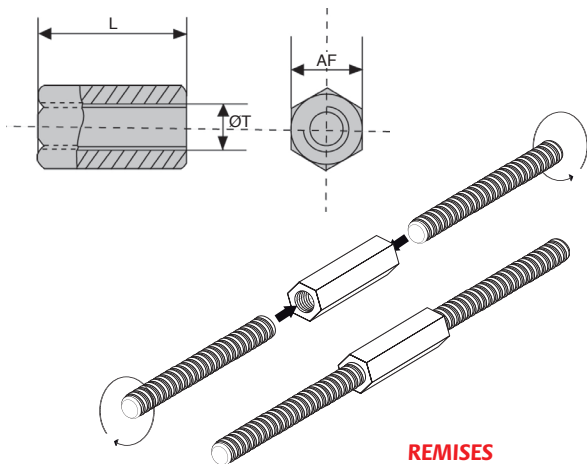

REMISES

Qté	1+	5+	20+	50+
Rem. Prix	-5%	-10%	Sur demande	

Références		Taraudage			Qté par lot	Stock*		Prix Uni. par lot 1 à 4	
Acier	Inox	ØT	L	AF		Acier	Inox	Acier	Inox
MHX3-10/B	MHX3-10/SS/B	M3	10	5,5	20	✓	-	4,52 €	14,79 €
MHX3-12/B	MHX3-12/SS/B	M3	12	5,5	20	-	-	4,64 €	16,36 €
MHX3-15/B	MHX3-15/SS/B	M3	15	5,5	20	✓	-	5,12 €	18,01 €
MHX3-18/B	-	M3	18	5,5	20	-	-	5,62 €	-
MHX3-20/B	-	M3	20	5,5	20	✓	-	6,04 €	-

*Dans la limite du disponible - Dimensions en mm