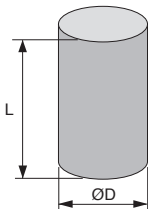

REMISES

Qté	1+	3+	5+
Rem. Prix	-5%	Sur demande	

Références	Nuance	L	ØD+0,8/ 0,8	Masse (kg)	Prix Uni. 1 à 2
METEB0-20-40	BP25	40	20	0,085	7,96 €
METEB0-30-50	BP25	50	30	0,244	27,98 €
METEB0-45-90	BP25	90	45	0,940	72,11 €
METEB0-54-100	BP25	100	54	1,650	128,15 €
METEB0-70-120	BP25	120	70	3,120	272,00 €
METEB0-105-120	BP25	120	105	6,930	436,15 €
METEB0-145-120	BP25	120	145	13,000	648,67 €
MEFEB0-20-40	FP20	40	20	0,083	4,59 €
MEFEB0-30-50	FP20	50	30	0,222	14,76 €
MEFEB0-45-90	FP20	90	45	0,853	39,84 €
MEFEB0-54-100	FP20	100	54	1,500	65,56 €
MEFEB0-70-120	FP20	120	70	2,830	134,75 €
MEFEB0-105-120	FP20	120	105	6,290	215,31 €
MEFEB0-145-120	FP20	120	145	11,700	400,44 €

Dimensions en mm