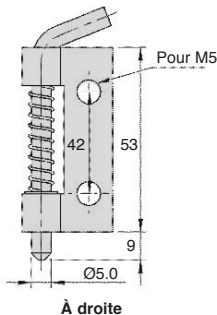

- Targette simple à ressort
- Charnière à nœud roulé
- Matière :
Acier zingué blanc
Inox 304

Utilisations

- Verrouillage simple
- Pivot escamotable

REMISES

Qté	1+	50+	100+
Rem. Prix	-10%	Sur demande	

Références	Version	Prix Uni. 1 à 49
Version acier		
LRR-53-26/D	Droite	2,82 €
LRR-53-26/G	Gauche	2,82 €
Version inox		
LRR-53-26/G/SS	Gauche	5,64 €
LRR-53-26/D/SS	Droite	5,64 €

Dimensions en mm