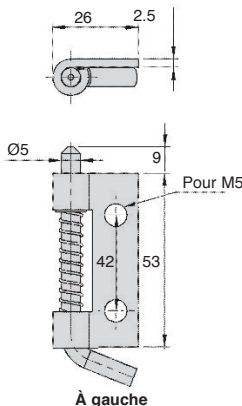

- Targette simple à ressort
- Charnière à nœud roulé
- Matière :
Acier zingué blanc
Inox 304

Utilisations

- Verrouillage simple
- Pivot escamotable

REMISES

Qté	1+	50+	100+
Rem. Prix	-10%	Sur demande	

Références	Version	Prix Uni. 1 à 49
Version acier		
LRR-53-26/D	Droite	2,82 €
LRR-53-26/G	Gauche	2,82 €
Version inox		
LRR-53-26/G/SS	Gauche	5,64 €
LRR-53-26/D/SS	Droite	5,64 €

Dimensions en mm