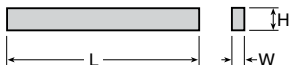

- A recouper à la longueur désirée
- Selon BS 4235 Part 1. 1967
- Matières :
Acier C45
Inox 316

REMISES

Qté	1+	6+	20+	40+
Rem.	Prix	-15%	-20%	Sur demande

Références	Acier	Inox	W (h9)	H (h11)	L (mm)	Stock*		Prix Uni. 1 à 5	
						Acier	Inox	Acier	Inox
KS-2	-	-	2	2	300	✓	-	2,87 €	-
KS-3	-	-	3	3	300	✓	-	2,87 €	-
KS-4	-	-	4	4	300	✓	-	3,33 €	-
KS-5	KS-5SS	-	5	5	300	✓	✓	4,34 €	11,59 €
KS-6	KS-6SS	-	6	6	300	✓	✓	4,78 €	14,68 €
KS-8	-	-	8	8	300	✓	-	3,91 €	-
KS-87	KS-87SS	-	8	7	300	✓	✓	3,91 €	31,29 €
KS-10	-	-	10	10	300	✓	-	5,24 €	-
KS-108	KS-108SS	-	10	8	300	✓	✓	4,78 €	50,07 €
KS-12	-	-	12	12	300	✓	-	7,33 €	-
KS-128	KS-128SS	-	12	8	300	✓	✓	5,78 €	59,55 €
KS-14	-	-	14	14	300	✓	-	8,19 €	-
KS-149	KS-149SS	-	14	9	300	✓	-	7,74 €	58,17 €
KS-1610	KS-1610SS	-	16	10	300	✓	-	7,74 €	82,67 €
KS-1811	KS-1811SS	-	18	11	300	✓	-	8,76 €	69,32 €
KS-2012	-	-	20	12	300	✓	-	11,73 €	-
KS-2214	KS-2214SS	-	22	14	300	✓	-	14,14 €	128,69 €
KS-2514	-	-	25	14	300	✓	-	14,67 €	-

*Dans la limite du disponible - Dimensions en mm