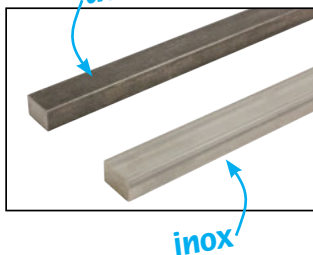

- A recouper à la longueur désirée
- Selon BS 4235 Part 1. 1967
- Matières :
Acier C45
Inox 316

REMISES

Qté	1+	6+	20+	40+
Rem.	Prix	-15%	-20%	Sur demande

Références	Acier	Inox	W (h9)	H (h11)	L (mm)	Stock*		Prix Uni. 1 à 5	
						Acier	Inox	Acier	Inox
KS-2	-	-	2	2	300	✓	-	2,87 €	-
KS-3	-	-	3	3	300	✓	-	2,87 €	-
KS-4	-	-	4	4	300	✓	-	3,33 €	-
KS-5	KS-5SS	-	5	5	300	✓	✓	4,34 €	11,59 €
KS-6	KS-6SS	-	6	6	300	✓	✓	4,78 €	14,68 €
KS-8	-	-	8	8	300	✓	-	3,91 €	-
KS-87	KS-87SS	-	8	7	300	✓	✓	3,91 €	31,29 €
KS-10	-	-	10	10	300	✓	-	5,24 €	-
KS-108	KS-108SS	-	10	8	300	✓	✓	4,78 €	50,07 €
KS-12	-	-	12	12	300	✓	-	7,33 €	-
KS-128	KS-128SS	-	12	8	300	✓	✓	5,78 €	59,55 €
KS-14	-	-	14	14	300	✓	-	8,19 €	-
KS-149	KS-149SS	-	14	9	300	✓	-	7,74 €	58,17 €
KS-1610	KS-1610SS	-	16	10	300	✓	-	7,74 €	82,67 €
KS-1811	KS-1811SS	-	18	11	300	✓	-	8,76 €	69,32 €
KS-2012	-	-	20	12	300	✓	-	11,73 €	-
KS-2214	KS-2214SS	-	22	14	300	✓	-	14,14 €	128,69 €
KS-2514	-	-	25	14	300	✓	-	14,67 €	-

*Dans la limite du disponible - Dimensions en mm