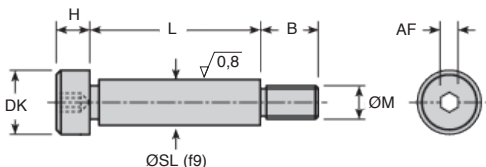

- Fonction de centrage et de serrage
- Epaulement rectifié, tolérance f9
- Matière :
inox A2

REMISES

Qté	1+	5+	10+
Rem.	Prix	-5%	Sur demande

Références	Filetage		L	ØSL (f9)	B	DK	H	AF	Prix Uni. 1 à 4
	ØM	Pas							
HSS5-10/SS/B	M5	0,80	10	6	9,50	10,22	4,5	3	45,85 €
HSS5-12/SS/B	M5	0,80	12	6	9,50	10,22	4,5	3	45,96 €
HSS5-16/SS/B	M5	0,80	16	6	9,50	10,22	4,5	3	47,66 €
HSS5-20/SS/B	M5	0,80	20	6	9,50	10,22	4,5	3	53,64 €
HSS5-25/SS/B	M5	0,80	25	6	9,50	10,22	4,5	3	62,09 €
HSS5-30/SS/B	M5	0,80	30	6	9,50	10,22	4,5	3	64,44 €
HSS5-40/SS/B	M5	0,80	40	6	9,50	10,22	4,5	3	70,65 €