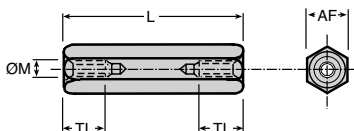

*Dans la limite du disponible - Dimensions en mm

- Colonne femelle/femelle
- Matière :
Inox 303
- Conditionnées par lot

REMISES

Nb. lot	1+	5+	20+	100+
Rem.	Prix	-20%	-30%	Sur demande

Références	Filetage ØM	L	TL	AF	Qté par lot	Stock*	Prix Uni. par lot
HS3-5/B	M3	5	5	5,5	20	✓	16,12 €
HS3-8/B	M3	8	8	5,5	20	-	17,07 €
HS3-10/B	M3	10	10	5,5	20	✓	17,41 €
HS3-15/B	M3	15	15	5,5	20	✓	21,22 €
HS3-20/B	M3	20	20	5,5	20	✓	26,43 €
HS3-25/B	M3	25	10	5,5	20	-	27,83 €
HS3-35/B	M3	35	10	5,5	20	✓	30,91 €
HS3-40/B	M3	40	10	5,5	20	-	31,67 €
HS4-5/B	M4	5	5	7,0	20	-	19,09 €
HS4-8/B	M4	8	8	7,0	20	-	20,83 €
HS4-10/B	M4	10	10	7,0	20	✓	22,79 €
HS4-12/B	M4	12	12	7,0	20	✓	24,44 €
HS4-15/B	M4	15	15	7,0	20	-	27,36 €
HS4-20/B	M4	20	20	7,0	20	✓	30,28 €
HS4-25/B	M4	25	10	7,0	20	✓	30,75 €