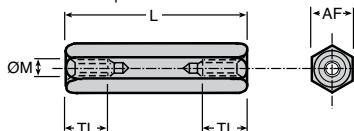

REMISES

Nb. lot	1+	5+	20+	100+
Rem.	Prix	-20%	-30%	Sur demande

Références		Filetage ØM	L	TL	AF	Qté par lot	Stock*		Prix Uni. par lot	
Acier	Laiton						Acier	Laiton	Acier	Laiton
-	HSB2-5/B	M2	5	5	4	20	-	✓	-	3,91 €
-	HSB2-8/B	M2	8	8	4	20	-	✓	-	4,14 €
-	HSB2-10/B	M2	10	10	4	20	-	✓	-	4,39 €
-	HSB2-12/B	M2	12	12	4	20	-	✓	-	4,74 €
-	HSB2-15/B	M2	15	15	4	20	-	✓	-	5,35 €
-	HSB2-18/B	M2	18	18	4	20	-	✓	-	6,22 €
-	HSB2-20/B	M2	20	20	4	20	-	✓	-	7,43 €
-	HSB2-25/B	M2	25	8	4	20	-	✓	-	11,20 €
-	HSB2-30/B	M2	30	8	4	20	-	-	-	13,01 €
-	HSB2-35/B	M2	35	8	4	20	-	-	-	15,05 €
-	HSB2-40/B	M2	40	8	4	20	-	✓	-	16,02 €
-	HSB2-45/B	M2	45	8	4	20	-	✓	-	17,84 €
HSE2.5-5/B	HSB2.5-5/B	M2,5	5	5	5	20	✓	✓	5,53 €	3,66 €
HSE2.5-8/B	HSB2.5-8/B	M2,5	8	8	5	20	-	✓	5,98 €	4,02 €
HSE2.5-10/B	HSB2.5-10/B	M2,5	10	10	5	20	✓	✓	6,39 €	4,32 €
HSE2.5-12/B	HSB2.5-12/B	M2,5	12	12	5	20	-	✓	6,74 €	4,63 €
HSE2.5-15/B	HSB2.5-15/B	M2,5	15	15	5	20	-	-	7,84 €	5,26 €
HSE2.5-18/B	HSB2.5-18/B	M2,5	18	18	5	20	-	-	8,61 €	5,60 €
HSE2.5-20/B	HSB2.5-20/B	M2,5	20	20	5	20	-	-	9,66 €	6,32 €
HSE2.5-25/B	HSB2.5-25/B	M2,5	25	10	5	20	-	-	10,22 €	7,20 €
HSE2.5-30/B	HSB2.5-30/B	M2,5	30	10	5	20	-	-	10,70 €	8,40 €
HSE2.5-35/B	HSB2.5-35/B	M2,5	35	10	5	20	-	-	11,95 €	9,98 €
HSE2.5-40/B	HSB2.5-40/B	M2,5	40	10	5	20	-	-	12,65 €	11,76 €
HSE2.5-45/B	HSB2.5-45/B	M2,5	45	10	5	20	-	-	13,14 €	13,01 €
HSE3-5/B	HSB3-5/B	M3	5	5	5	20	✓	✓	4,19 €	3,43 €
HSE3-8/B	HSB3-8/B	M3	8	8	5	20	✓	✓	4,47 €	3,77 €
HSE3-10/B	HSB3-10/B	M3	10	10	5	20	✓	✓	4,71 €	4,02 €
HSE3-12/B	HSB3-12/B	M3	12	12	5	20	✓	-	4,95 €	4,39 €
HSE3-15/B	HSB3-15/B	M3	15	15	5	20	✓	✓	5,35 €	4,74 €
HSE3-18/B	HSB3-18/B	M3	18	18	5	20	✓	-	5,91 €	5,35 €
HSE3-20/B	HSB3-20/B	M3	20	20	5	20	✓	-	6,42 €	5,91 €
HSE3-25/B	HSB3-25/B	M3	25	10	5	20	✓	✓	6,35 €	6,80 €
HSE3-30/B	HSB3-30/B	M3	30	10	5	20	✓	-	6,56 €	7,77 €
HSE3-35/B	HSB3-35/B	M3	35	10	5	20	✓	✓	6,88 €	9,12 €
HSE3-40/B	HSB3-40/B	M3	40	10	5	20	✓	✓	7,16 €	11,29 €
HSE3-45/B	HSB3-45/B	M3	45	10	5	20	-	-	7,46 €	12,48 €