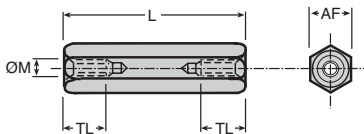

# Entretoise hexagonale

Acier Laiton Stock

HSE  
HSB

Acier ou laiton

- Colonnnette femelle/femelle
- Matière :  
Acier finition électrolyse  
zingué Zn3-5BL ou laiton
- Conditionnées par lot.

## REMISES

Nb. lot	1+	5+	20+	100+
Rem.	Prix	-20%	-30%	Sur demande

Références		Filetage	ØM	L	TL	AF	Qté par lot	Stock*		Prix Uni. par lot	
Acier	Laiton							Acier	Laiton	Acier	Laiton
-	HSB2-5/B	M2	5	5	4	20	-	✓	-	4,24 €	-
-	HSB2-8/B	M2	8	8	4	20	-	✓	-	4,51 €	-
-	HSB2-10/B	M2	10	10	4	20	-	✓	-	4,79 €	-
-	HSB2-12/B	M2	12	12	4	20	-	✓	-	5,17 €	-
-	HSB2-15/B	M2	15	15	4	20	-	✓	-	5,83 €	-
-	HSB2-20/B	M2	20	20	4	20	-	✓	-	8,09 €	-
-	HSB2-25/B	M2	25	8	4	20	-	✓	-	12,22 €	-
-	HSB2-35/B	M2	35	8	4	20	-	✓	-	16,45 €	-
-	HSB2-40/B	M2	40	8	4	20	-	✓	-	17,51 €	-
HSE2.5-5/B	HSB2.5-5/B	M2,5	5	5	5	20	✓	✓	6,02 €	3,99 €	-
-	HSB2.5-8/B	M2,5	8	8	5	20	-	✓	-	4,38 €	-
HSE2.5-10/B	HSB2.5-10/B	M2,5	10	10	5	20	-	✓	6,97 €	4,71 €	-
-	HSB2.5-12/B	M2,5	12	12	5	20	-	✓	-	5,02 €	-
HSE2.5-15/B	-	M2,5	15	15	5	20	-	-	8,54 €	-	-
HSE2.5-20/B	HSB2.5-20/B	M2,5	20	20	5	20	-	-	10,55 €	6,90 €	-
HSE2.5-30/B	HSB2.5-30/B	M2,5	30	10	5	20	-	-	Sur demande	9,17 €	-
-	HSB3-5/B	M3	5	5	5	20	-	✓	-	3,73 €	-
HSE3-8/B	HSB3-8/B	M3	8	8	5	20	✓	✓	4,86 €	4,09 €	-
HSE3-10/B	HSB3-10/B	M3	10	10	5	20	✓	✓	5,12 €	4,38 €	-
HSE3-12/B	HSB3-12/B	M3	12	12	5	20	✓	✓	5,39 €	4,79 €	-
HSE3-15/B	HSB3-15/B	M3	15	15	5	20	✓	✓	5,83 €	5,17 €	-
HSE3-18/B	HSB3-18/B	M3	18	18	5	20	-	-	6,43 €	5,83 €	-
HSE3-20/B	HSB3-20/B	M3	20	20	5	20	✓	✓	7,00 €	6,43 €	-
HSE3-25/B	HSB3-25/B	M3	25	10	5	20	✓	✓	6,93 €	7,42 €	-
HSE3-30/B	HSB3-30/B	M3	30	10	5	20	✓	-	7,13 €	8,48 €	-
HSE3-35/B	HSB3-35/B	M3	35	10	5	20	✓	✓	7,50 €	9,96 €	-
HSE3-40/B	HSB3-40/B	M3	40	10	5	20	✓	✓	7,81 €	12,32 €	-
HSE3-45/B	HSB3-45/B	M3	45	10	5	20	-	-	8,14 €	13,63 €	-
HSE3-50/B	HSB3-50/B	M3	50	10	5	20	-	-	13,16 €	12,87 €	-
HSE3-55/B	-	M3	55	10	5	20	-	-	13,73 €	-	-
HSE3-60/B	HSB3-60/B	M3	60	10	5	20	✓	-	14,22 €	17,51 €	-
HSE3-70/B	-	M3	70	10	5	20	-	-	15,54 €	-	-

\*Dans la limite du disponible - Dimensions en mm