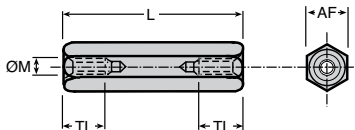

Entretoise hexagonale

HS

Inox 303

- Colonne femelle/femelle
- Matière :
Inox 303
- Conditionnées par lot

REMISES

Nb. lot	1+	5+	20+	100+
Rem.	Prix	-20%	-30%	Sur demande

Références	Filetage ØM	L	TL	AF	Qté par lot	Stock*	Prix Uni. par lot
HS3-5/B	M3	5	5	5,5	20	✓	14,77 €
HS3-8/B	M3	8	8	5,5	20	-	15,62 €
HS3-10/B	M3	10	10	5,5	20	✓	15,94 €
HS3-12/B	M3	12	12	5,5	20	✓	17,64 €
HS3-15/B	M3	15	15	5,5	20	✓	19,42 €
HS3-18/B	M3	18	18	5,5	20	✓	22,03 €
HS3-20/B	M3	20	20	5,5	20	✓	24,17 €
HS3-25/B	M3	25	10	5,5	20	-	25,45 €
HS3-35/B	M3	35	10	5,5	20	✓	28,27 €
HS3-40/B	M3	40	10	5,5	20	-	28,98 €
HS3-45/B	M3	45	10	5,5	20	-	29,80 €
HS4-5/B	M4	5	5	7,0	20	-	17,48 €
HS4-8/B	M4	8	8	7,0	20	-	19,05 €
HS4-10/B	M4	10	10	7,0	20	✓	20,86 €
HS4-12/B	M4	12	12	7,0	20	✓	22,35 €
HS4-15/B	M4	15	15	7,0	20	-	25,03 €
HS4-18/B	M4	18	18	7,0	20	-	27,22 €
HS4-20/B	M4	20	20	7,0	20	✓	27,71 €
HS4-25/B	M4	25	10	7,0	20	✓	28,13 €

*Dans la limite du disponible - Dimensions en mm