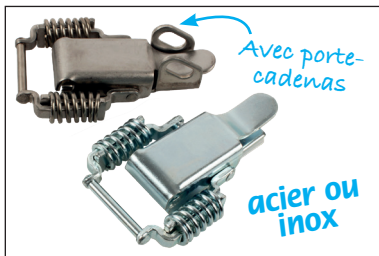

Stock Inx Aci Grenouillère ressort à biellettes

Recommandé en cas d'absence de joint **GP22**
GP23

- Tolérances de positionnement élargies
- Très bonne souplesse d'utilisation
- Matière : acier zingué blanc ou inox 303

Montage

- Cote approximative avec le crochet
AC122 X=87 mm pour une tension de 350 N

Info.

- Vendu par multiple, contactez-nous

REMISES

Qté	1+	51+	101+	250+	400+	500+
Rem.	Prix	-10%	-15%	-20%	-25%	Sur demande

Références	Matière	Øfil	Epaisseur levier	Epaisseur patte de fixation	Tension maxi (N)	Masse (g)	Stock*	Prix Uni. 1 à 50
Sans porte-cadenas								
GP22-ZB	Acier	1,7	20/10è	25/10è	450	75	✓	7,58 €
GP22-SS	Inox	2,7	20/10è	25/10è	450	75	✓	15,64 €
Avec porte-cadenas								
GP23-ZB	Acier	2,5	20/10è	25/10è	450	75	✓	7,80 €
GP23-SS	Inox	3,5	20/10è	25/10è	450	75	✓	16,11 €