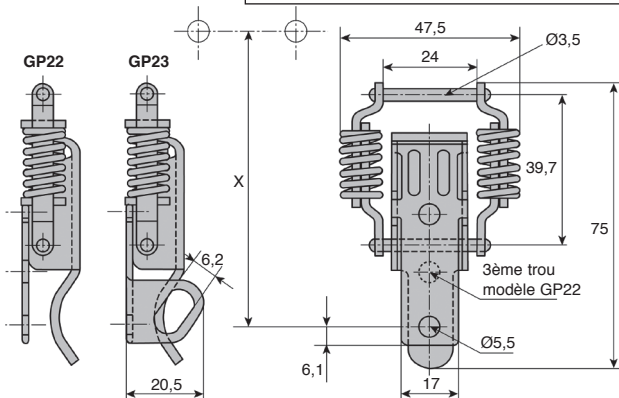

Stock Inx Aci Grenouillère ressort à biellettes

Recommandé en cas d'absence de joint **GP22**
GP23

- Tolérances de positionnement élargies
- Très bonne souplesse d'utilisation
- Matière : acier zingué blanc ou inox 303

Montage

- Cote approximative avec le crochet
AC122 X=87 mm pour une tension de 350 N

Info.

- Vendu par multiple, contactez-nous

REMISES

Qté	1+	51+	101+	250+	400+	500+
Rem.	Prix	-10%	-15%	-20%	-25%	Sur demande

Références	Matière	Øfil	Epaisseur levier	Epaisseur patte de fixation	Tension maxi (N)	Masse (g)	Stock*	Prix Uni. 1 à 50
Sans porte-cadenas								
GP22-ZB	Acier	1,7	20/10è	25/10è	450	75	✓	7,58 €
GP22-SS	Inox	2,7	20/10è	25/10è	450	75	✓	15,64 €
Avec porte-cadenas								
GP23-ZB	Acier	2,5	20/10è	25/10è	450	75	✓	7,80 €
GP23-SS	Inox	3,5	20/10è	25/10è	450	75	✓	16,11 €

*Dans la limite du disponible - Dimensions en mm