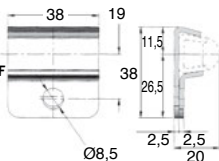

Inox

GMKBRSS
GMKBRDSS

- Pour profil de guidage conique

- Matière :

Inox 304

Accessoires

- Guides GMC et GMK

- Axes de fixation APBF

Bride simple GMK17-BRS/SS

Bride double GMK17-BRD/SS

REMISES

Qté	1+	50+	100+	200+
Rem.	Prix	-5%	-10%	Sur demande

Références	Type	Masse (kg)	Stock*	Prix Uni. 1 à 49
GMK17-BRS/SS	Simple	0,05	✓	7,21 €
GMK17-BRD/SS	Double	0,13	✓	16,97 €