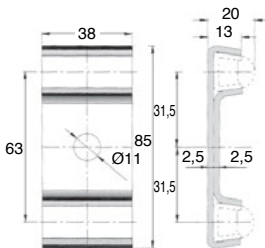

Inox

GMKBRSS
GMKBRDSS

- Pour profil de guidage conique

- Matière :

Inox 304

Accessoires

- Guides GMC et GMK

- Axes de fixation APBF

Bride simple GMK17-BRS/SS

Bride double GMK17-BRD/SS

REMISES

Qté	1+	50+	100+	200+
Rem.	Prix	-5%	-10%	Sur demande

Références	Type	Masse (kg)	Stock*	Prix Uni. 1 à 49
GMK17-BRS/SS	Simple	0,05	✓	7,21 €
GMK17-BRD/SS	Double	0,13	✓	16,97 €

*Dans la limite du disponible - Dimensions en mm

Fax 0 825 88 6000
Service 0,15 € / min
+ prix appel

cial2@hpceurope.com

HPC

Tome ⑤ 2016

⑤ 105