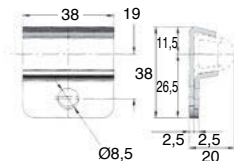

Bride double GMK17-BRD/SS