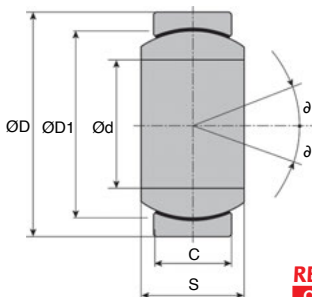

- DIN 648, série E, ISO 6124/1
- Matière :
  Acier

Avantage

- Pas de maintenance

Sans maintenance

REMISES

Qté	1+	6+	20+	40+	60+	100+
Rem.	Prix	-10%	-15%	-20%	-30%	Sur demande

Références	Ød	ØD	ØD1	S	C	α	Capacité de charge			Stock*	Prix Uni. 1 à 5
							statique (N)	dynamique (N)	Masse (g)		
GE17ET-2RS	17^{+0,008}	30^{+0,009}	25,0	14^{+0,12}	10^{+0,24}	10°	56000	22400	30	-	10,03 €
GE20ET-2RS	20^{+0,010}	35^{+0,011}	29,0	16^{+0,12}	12^{+0,24}	9°	78000	31500	60	✓	10,29 €
GE25ET-2RS	25^{+0,010}	42^{+0,011}	35,5	20^{+0,12}	16^{+0,24}	7°	127000	51000	110	-	12,76 €
GE30ET-2RS	30^{+0,010}	47^{+0,011}	40,7	22^{+0,12}	18^{+0,24}	6°	166000	65500	140	-	13,75 €
GE35ET-2RS	35^{+0,012}	55^{+0,013}	47,0	25^{+0,12}	20^{+0,30}	6°	224000	112000	220	✓	16,20 €
GE40ET-2RS	40^{+0,012}	62^{+0,013}	53,0	28^{+0,12}	22^{+0,30}	7°	280000	140000	300	-	18,67 €
GE45ET-2RS	45^{+0,012}	68^{+0,013}	60,0	32^{+0,12}	25^{+0,30}	7°	360000	180000	400	-	22,12 €
GE50ET-2RS	50^{+0,012}	75^{+0,013}	66,0	35^{+0,12}	28^{+0,30}	6°	440000	220000	540	-	27,04 €
GE60ET-2RS	60^{+0,015}	90^{+0,015}	80,0	44^{+0,15}	36^{+0,40}	6°	695000	345000	1000	-	43,75 €
GE70ET-2RS	70^{+0,015}	105^{+0,015}	92,0	49^{+0,15}	40^{+0,40}	6°	880000	440000	1500	-	58,52 €
GE80ET-2RS	80^{+0,015}	120^{+0,015}	105,0	55^{+0,15}	45^{+0,40}	6°	1140000	570000	2200	-	86,08 €
GE90ET-2RS	90^{+0,020}	130^{+0,018}	115,0	60^{+0,20}	50^{+0,50}	5°	1370000	695000	2700	-	112,15 €
GE100ET-2RS	100^{+0,020}	150^{+0,018}	130,0	70^{+0,20}	55^{+0,50}	7°	1730000	865000	4300	-	225,32 €
GE110ET-2RS	110^{+0,020}	160^{+0,025}	140,0	70^{+0,20}	55^{+0,50}	6°	1860000	930000	4700	-	282,90 €

*Dans la limite du disponible - Dimensions en mm