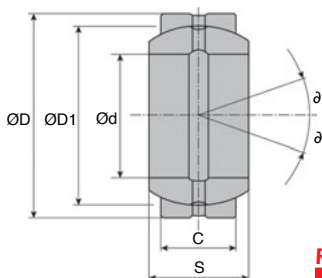

- DIN 648, série E, ISO 6124/1

- Matière :

Acier

Info.

- Requiert une maintenance sauf pour les références GE-E

Economique

REMISES

Qté	1+	6+	20+	40+	60+	100+
Rem.	Prix -10%	-15%	-20%	-30%	Sur demande	

Références	Ød	ØD	ØD1	S	C	Δ	Capacité de charge			Stock*	Prix Uni. 1 à 5
							statique (N)	dynamique (N)	Masse (g)		
GE6E	6^{+0,008}	14^{+0,008}	10,0	6^{+0,12}	4^{+0,24}	13°	17000	3400	<10	✓	2,92 €
GE8E	8^{+0,008}	16^{+0,008}	13,0	8^{+0,12}	5^{+0,24}	15°	27500	5500	<10	✓	2,92 €
GE10E	10^{+0,008}	19^{+0,009}	16,0	9^{+0,12}	6^{+0,24}	12°	40500	8150	10	✓	2,92 €
GE12E	12^{+0,008}	22^{+0,009}	18,0	10^{+0,12}	7^{+0,24}	11°	54000	10800	10	✓	2,92 €
GE15ES	15^{+0,008}	26^{+0,009}	22,0	12^{+0,12}	9^{+0,24}	8°	85000	17000	20	✓	2,92 €
GE17ES	17^{+0,008}	30^{+0,009}	25,0	14^{+0,12}	10^{+0,24}	10°	106000	21200	40	✓	3,16 €
GE20ES	20^{+0,010}	35^{+0,011}	29,0	16^{+0,12}	12^{+0,24}	9°	146000	30000	60	✓	3,16 €
GE25ES	25^{+0,010}	42^{+0,011}	35,5	20^{+0,12}	16^{+0,24}	7°	240000	48000	110	✓	3,66 €
GE30ES	30^{+0,010}	47^{+0,011}	40,7	22^{+0,12}	18^{+0,24}	6°	310000	62000	140	✓	4,63 €
GE35ES	35^{+0,012}	55^{+0,013}	47,0	25^{+0,12}	20^{+0,30}	6°	400000	80000	220	-	6,35 €
GE40ES	40^{+0,012}	62^{+0,013}	53,0	28^{+0,12}	22^{+0,30}	7°	500000	100000	300	✓	8,33 €
GE45ES	45^{+0,012}	68^{+0,013}	60,0	32^{+0,12}	25^{+0,30}	7°	640000	127000	400	-	9,29 €
GE50ES	50^{+0,012}	75^{+0,013}	66,0	35^{+0,12}	28^{+0,30}	6°	780000	156000	540	✓	11,76 €
GE60ES	60^{+0,015}	90^{+0,015}	80,0	44^{+0,15}	36^{+0,40}	6°	1220000	245000	1000	✓	20,62 €
GE70ES	70^{+0,015}	105^{+0,015}	92,0	49^{+0,15}	40^{+0,40}	6°	1560000	315000	1500	-	26,03 €
GE80ES	80^{+0,015}	120^{+0,015}	105,0	55^{+0,15}	45^{+0,40}	6°	2000000	400000	2200	-	38,83 €
GE90ES	90^{+0,020}	130^{+0,018}	115,0	60^{+0,20}	50^{+0,50}	5°	2450000	490000	2700	-	63,44 €
GE100ES	100^{+0,020}	150^{+0,018}	130,0	70^{+0,20}	55^{+0,50}	7°	3050000	610000	4300	-	88,04 €
GE110ES	110^{+0,020}	160^{+0,025}	140,0	70^{+0,20}	55^{+0,50}	6°	3250000	655000	4700	-	132,32 €

*Dans la limite du disponible - Dimensions en mm