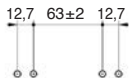

Ouvert

Fermé

Petite dimension

Grande dimension

REMISES

Qté	1+	10+	20+	50+	100+
Rem.	Prix	-3%	-5%	-10%	Sur demande

Références	Matière	Finition	A	B	C	Masse (g)	Prix uni. 1 à 9
Petite dimension							
GEC-96	élastomère	noir	96,5	29,0	20,0	36	16,65 €
Grande dimension							
GEC-151	élastomère	noir	151	45,7	29,5	130	24,60 €

Dimensions en mm