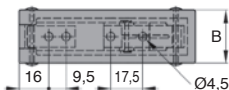

Grenouillère en caoutchouc avec gâche

GEC

Verrouillable

- Fermeture par accrochage
- Livré avec gâche
- Matières :
 - Grenouillère en élastomère noir
 - Gâche en inox

Application extérieur

Avantages

- Mécanisme intérieur :
une fois fermé, le crochet ne dépasse pas
- Utilisation en extérieur

Ouvert

Fermé

Petite dimension

Grande dimension

REMISES

Qté	1+	10+	20+	50+	100+
Rem.	Prix	-3%	-5%	-10%	Sur demande

Références	Matière	Finition	A	B	C	Masse (g)	Prix uni. 1 à 9
Petite dimension							
GEC-96	élastomère	noir	96,5	29,0	20,0	36	16,65 €
Grande dimension							
GEC-151	élastomère	noir	151	45,7	29,5	130	24,60 €

Dimensions en mm