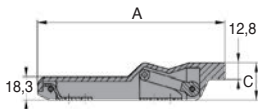

Grenouillère en caoutchouc avec gâche

GEC

Verrouillable

- Fermeture par accrochage
- Livré avec gâche
- Matières :
 - Grenouillère en élastomère noir
 - Gâche en inox

Application extérieur

Avantages

- Mécanisme intérieur :
une fois fermé, le crochet ne dépasse pas
- Utilisation en extérieur

Ouvert

Fermé

Petite dimension

Grande dimension

REMISES

Qté	1+	10+	20+	50+	100+
Rem.	Prix	-3%	-5%	-10%	Sur demande

Références	Matière	Finition	A	B	C	Masse (g)	Prix uni. 1 à 9
Petite dimension							
GEC-96	élastomère	noir	96,5	29,0	20,0	36	16,65 €
Grande dimension							
GEC-151	élastomère	noir	151	45,7	29,5	130	24,60 €

Dimensions en mm