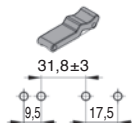

Grenouillère en caoutchouc avec gâche

GEC

Verrouillable

- Fermeture par accrochage
- Livré avec gâche
- Matières :
 - Grenouillère en élastomère noir
 - Gâche en inox

Application extérieur

Avantages

- Mécanisme intérieur :
une fois fermé, le crochet ne dépasse pas
- Utilisation en extérieur

Ouvert

Fermé

Petite dimension

Grande dimension

REMISES

Qté	1+	10+	20+	50+	100+
Rem.	Prix	-3%	-5%	-10%	Sur demande

Références	Matière	Finition	A	B	C	Masse (g)	Prix uni. 1 à 9
Petite dimension							
GEC-96	élastomère	noir	96,5	29,0	20,0	36	16,65 €
Grande dimension							
GEC-151	élastomère	noir	151	45,7	29,5	130	24,60 €

Dimensions en mm