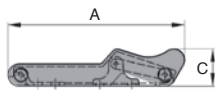

Grenouillère en caoutchouc avec gâche

GEC

Verrouillable

- Fermeture par accrochage
- Livré avec gâche
- Matières :
 - Grenouillère en élastomère noir
 - Gâche en inox

Application extérieur

Avantages

- Mécanisme intérieur :
une fois fermé, le crochet ne dépasse pas
- Utilisation en extérieur

Ouvert

Fermé

Petite dimension

Grande dimension

REMISES

Qté	1+	10+	20+	50+	100+
Rem.	Prix	-3%	-5%	-10%	Sur demande

Références	Matière	Finition	A	B	C	Masse (g)	Prix uni. 1 à 9
Petite dimension							
GEC-96	élastomère	noir	96,5	29,0	20,0	36	16,65 €
Grande dimension							
GEC-151	élastomère	noir	151	45,7	29,5	130	24,60 €

Dimensions en mm