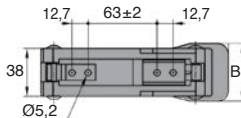

Ouvert

Fermé

Petite dimension

Grande dimension

REMISES

Qté	1+	10+	20+	50+	100+
Rem.	Prix	-3%	-5%	-10%	Sur demande

Références	Matière	Finition	A	B	C	Masse (g)	Prix uni. 1 à 9
Petite dimension							
GEC-96	élastomère	noir	96,5	29,0	20,0	36	16,65 €
Grande dimension							
GEC-151	élastomère	noir	151	45,7	29,5	130	24,60 €

Dimensions en mm