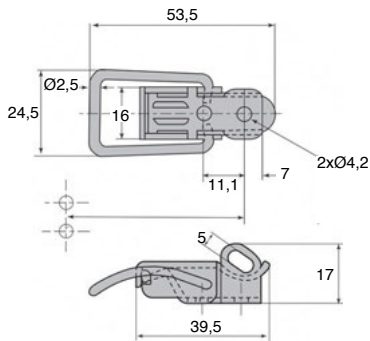

- Fermeture par accrochage
- Matière :
acier zingué blanc

Montage

- GE14-ZB : avec le crochet AC101-ZB
cote X=53,9mm pour une tension
de 350N

Avantages

- Bonne souplesse d'utilisation
- Permet de nombreuses manoeuvres
sans relâchement du serrage
- Tolérances de positionnement élargies

Info.

- Vendu par multiple, contactez-nous

REMISES

Qté	1+	51+	101+	250+	400+	500+
Rem.	Prix	-10%	-15%	-20%	-25%	Sur demande

Références	Øfil	Épaisseur levier	Épaisseur patte de fixation	Tension maxi (N)	Masse (g)	Stock*	Prix Uni. 1 à 50
Modèle avec porte-cadenas							
GE14-ZB	2,5	15/10è	20/10è	500	21,9	✓	3,15 €

*Dans la limite du disponible - Dimensions en mm