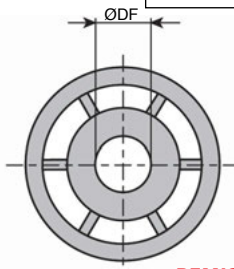

Galet Ø42 pour convoyeur

Stock Pla

GAL

Pour axe Ø12 à Ø20

- Galet pour guidage retour de chaîne à palettes
- S'utilise sans roulement
- Matière : Polyéthylène autolubrifié

Accessoires

- Entretoise GAL

Info.

- Vendu par multiple, nous contacter

REMISES

Qté	1+	50+	100+
Rem.	Prix	-5%	Sur demande

Références	ØDF	Masse (kg)	Stock*	Prix Uni. 1 à 49
GAL12-42-25	12	0,03	✓	1,72 €
GAL16-42-25	16	0,03	✓	1,87 €
GAL18-42-25	18	0,03	-	1,87 €
GAL20-42-25	20	0,03	-	1,87 €

*Dans la limite du disponible - Dimensions en mm