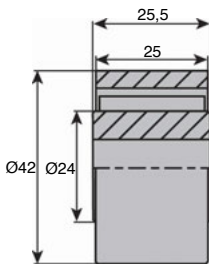

Galet Ø42 pour convoyeur

Stock Pla

GAL

Pour axe Ø12 à Ø20

- Galet pour guidage retour de chaîne à palettes
- S'utilise sans roulement
- Matière : Polyéthylène autolubrifié

Accessoires

- Entretoise GAL

Info.

- Vendu par multiple, nous contacter

REMISES

Qté	1+	50+	100+
Rem.	Prix	-5%	Sur demande

Références	ØDF	Masse (kg)	Stock*	Prix Uni. 1 à 49
GAL12-42-25	12	0,03	✓	1,72 €
GAL16-42-25	16	0,03	✓	1,87 €
GAL18-42-25	18	0,03	-	1,87 €
GAL20-42-25	20	0,03	-	1,87 €

*Dans la limite du disponible - Dimensions en mm