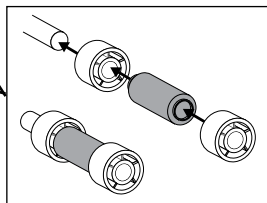

Entretoise pour galet de convoyeur

GAL

Pour axe Ø12 à Ø20

- Permet d'écarter les galets qui supportent la chaîne à palettes

- Matière :

Polyamide autolubrifié

Info.

- Vendu par multiple, nous contacter

REMISES

Qté	1+	50+	100+
Rem. Prix	-5%	Sur demande	

Références	ØDF	W	Masse (kg)	Stock*	Prix Uni. 1 à 49
GAL12-25-39	12	39	0,01	✓	1,21 €
GAL16-25-39	16	39	0,01	✓	1,21 €
GAL18-25-39	18	39	0,01	-	1,21 €
GAL20-25-39	20	39	0,01	✓	1,21 €

*Dans la limite du disponible - Dimensions en mm