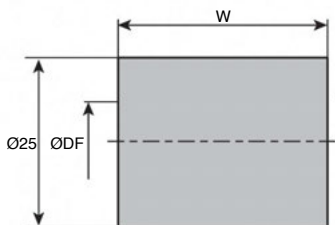

Entretoise pour galet de convoyeur

GAL

Pour axe Ø12 à Ø20

- Permet d'écarter les galets qui supportent la chaîne à palettes

- Matière :

Polyamide autolubrifié

Info.

- Vendu par multiple, nous contacter

REMISES

Qté	1+	50+	100+
Rem. Prix	-5%	Sur demande	

Références	ØDF	W	Masse (kg)	Stock*	Prix Uni. 1 à 49
GAL12-25-39	12	39	0,01	✓	1,21 €
GAL16-25-39	16	39	0,01	✓	1,21 €
GAL18-25-39	18	39	0,01	-	1,21 €
GAL20-25-39	20	39	0,01	✓	1,21 €

*Dans la limite du disponible - Dimensions en mm