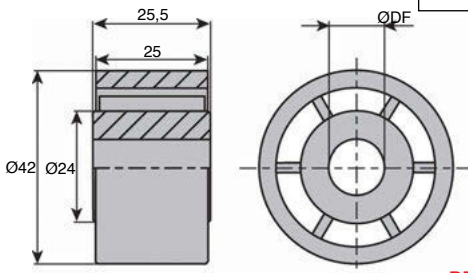

Galet Ø42 pour convoyeur

Stock Pla

GAL

Pour axe Ø12 à Ø20

- Galet pour guidage retour de chaîne à palettes
- S'utilise sans roulement
- Matière : Polyéthylène autolubrifié

Info.

- Vendu par multiple, nous contacter

Accessoires

- Entretoise GAL (tome 5 p.98)
- Bague d'arrêt BAP (tome 5 p.94-95)

REMISES

Qté	1+	50+	100+
Rem. Prix		-5%	Sur demande

Références	ØDF	Masse (kg)	Stock*	Prix Uni. 1 à 49
GAL12-42-25	12	0,03	✓	1,85 €
GAL16-42-25	16	0,03	✓	2,01 €
GAL18-42-25	18	0,03	-	2,01 €
GAL20-42-25	20	0,03	-	2,01 €

*Dans la limite du disponible - Dimensions en mm