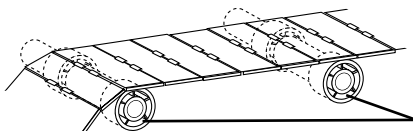

Galet Ø42 pour convoyeur

Stock Pla

GAL

Pour axe Ø12 à Ø20

- Galet pour guidage retour de chaîne à palettes
- S'utilise sans roulement
- Matière : Polyéthylène autolubrifié

Info.

- Vendu par multiple, nous contacter

Accessoires

- Entretoise GAL (tome 5 p.98)
- Bague d'arrêt BAP (tome 5 p.94-95)

REMISES

Qté	1+	50+	100+
Rem. Prix		-5%	Sur demande

Références	ØDF	Masse (kg)	Stock*	Prix Uni. 1 à 49
GAL12-42-25	12	0,03	✓	1,85 €
GAL16-42-25	16	0,03	✓	2,01 €
GAL18-42-25	18	0,03	-	2,01 €
GAL20-42-25	20	0,03	-	2,01 €

*Dans la limite du disponible - Dimensions en mm