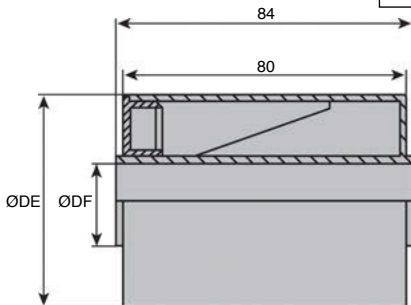

- Galet pour guidage retour de chaîne à palettes
- S'utilise sans roulement
- Matière :
  Polyéthylène autolubrifié

Info.

- Vendu par multiple, nous contacter

Accessoires

- Entretoise GAL (tome 5 p.98)
- Bague d'arrêt BAP (tome 5 p.94-95)

REMISES

Qté	1+	50+	100+
Rem. Prix	-5%	Sur demande	

Références	ØDF	ØDE	Masse (kg)	Stock*	Prix Uni. 1 à 49
GAL20-40-84	20,2	40	0,04	✓	4,12 €
GAL20-60-84	20,2	60	0,06	✓	4,33 €

*Dans la limite du disponible - Dimensions en mm

Tél/ 0 825 88 5000
Service 0,15 € / min
+ prix appel