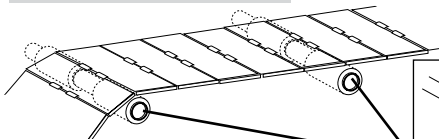

- Galet pour guidage retour de chaîne à palettes
- S'utilise sans roulement
- Matière :
  Polyéthylène autolubrifié

Info.

- Vendu par multiple, nous contacter

Accessoires

- Entretoise GAL (tome 5 p.98)
- Bague d'arrêt BAP (tome 5 p.94-95)

REMISES

Qté	1+	50+	100+
Rem. Prix	-5%	Sur demande	

Références	ØDF	ØDE	Masse (kg)	Stock*	Prix Uni. 1 à 49
GAL20-40-84	20,2	40	0,04	✓	4,12 €
GAL20-60-84	20,2	60	0,06	✓	4,33 €

*Dans la limite du disponible - Dimensions en mm

Tél/ 0 825 88 5000
Service 0,15 € / min
+ prix appel