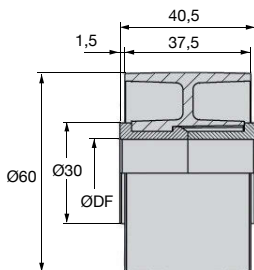

- Galet pour guidage retour de chaîne à palettes
- Réduction des vibrations, du bruit et de l'usure
- Matière : Caoutchouc et acétal

Avantages

- Gomme tendre : pas de marquage, bon grip

Accessoires

- Bague d'arrêt BAP (tome 5 p.94-95)

Gomme tendre, ne marque pas

REMISES

Qté	1+	50+	100+
Rem.	Prix	-5%	Sur demande

Références	ØDF	Masse (kg)	Stock*	Prix Uni. 1 à 49
GAL20-60-40/RUB	20,2	0,05	✓	5,80 €

*Dans la limite du disponible - Dimensions en mm