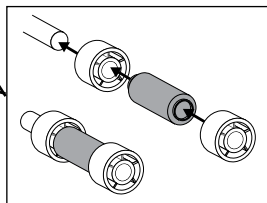

Entretoise pour galet de convoyeur Stock Pla

GAL

Pour axe Ø12 à Ø20

- Permet d'écarter les galets qui supportent la chaîne à palettes

- Matière :

Polyamide autolubrifié

Info.

- Vendu par multiple, nous contacter

Accessoires

- Bague d'arrêt BAP (tome 5 p.94-95)

REMISES

Qté	1+	50+	100+
Rem. Prix	-5%	Sur demande	

Références	ØDF	W	Masse (kg)	Stock*	Prix Uni. 1 à 49
GAL12-25-39	12	39	0,01	✓	1,29 €
GAL16-25-39	16	39	0,01	✓	1,29 €
GAL18-25-39	18	39	0,01	-	1,29 €
GAL20-25-39	20	39	0,01	✓	1,29 €

*Dans la limite du disponible - Dimensions en mm