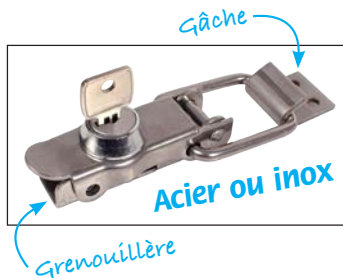

Grenouillère à serrure

Verrouillable

GAC

- Fermeture par accrochage
- Livré avec 2 clés identiques
- Grenouillère et gâche vendues séparément
- Matière :
 - Acier zingué
 - Inox 304

Avantages

- Verrouillable par clé

Implantation des trous

REMISES

Qté	1+	10+	20+	50+	100+
Rem.	Prix	-3%	-5%	-10%	Sur demande

Références	Matière	Finition	A	B	C	D	E	Masse (g)	Prix uni. de 1 à 9
Grenouillère									
GAC-106	acier	zingué	106,5	40,0	17,0	-	-	132	17,60 €
GAC-106/SS	inox 304	brut	106,5	40,0	17,0	-	-	132	28,26 €
Gâche									
GAC-106G	acier	zingué	-	-	-	28	25	24	3,74 €
GAC-106G/SS	inox 304	brut	-	-	-	28	25	24	7,11 €