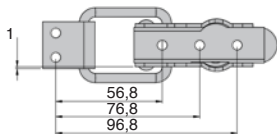

Grenouillère à serrure

Verrouillable

GAC

- Fermeture par accrochage
- Livré avec 2 clés identiques
- Grenouillère et gâche vendues séparément
- Matière :
 - Acier zingué
 - Inox 304

Avantages

- Verrouillable par clé

Implantation des trous

REMISES

Qté	1+	10+	20+	50+	100+
Rem.	Prix	-3%	-5%	-10%	Sur demande

Références	Matière	Finition	A	B	C	D	E	Masse (g)	Prix uni. de 1 à 9
Grenouillère									
GAC-106	acier	zingué	106,5	40,0	17,0	-	-	132	17,60 €
GAC-106/SS	inox 304	brut	106,5	40,0	17,0	-	-	132	28,26 €
Gâche									
GAC-106G	acier	zingué	-	-	-	28	25	24	3,74 €
GAC-106G/SS	inox 304	brut	-	-	-	28	25	24	7,11 €

Dimensions en mm

0 825 88 6000
Service 0,15 € / min
+ prix appel