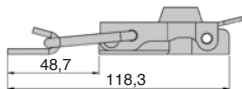

Grenouillère à serrure

Verrouillable

GAC

- Fermeture par accrochage
- Livré avec 2 clés identiques
- Grenouillère et gâche vendues séparément
- Matière :
 - Acier zingué
 - Inox 304

Avantages

- Verrouillable par clé

Implantation des trous

REMISES

Qté	1+	10+	20+	50+	100+
Rem.	Prix	-3%	-5%	-10%	Sur demande

Références	Matière	Finition	A	B	C	D	E	Masse (g)	Prix uni. de 1 à 9
Grenouillère									
GAC-106	acier	zingué	106,5	40,0	17,0	-	-	132	17,60 €
GAC-106/SS	inox 304	brut	106,5	40,0	17,0	-	-	132	28,26 €
Gâche									
GAC-106G	acier	zingué	-	-	-	28	25	24	3,74 €
GAC-106G/SS	inox 304	brut	-	-	-	28	25	24	7,11 €