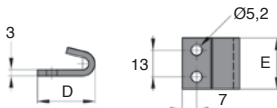

Grenouillère à serrure

Verrouillable

GAC

- Fermeture par accrochage
- Livré avec 2 clés identiques
- Grenouillère et gâche vendues séparément
- Matière :
 - Acier zingué
 - Inox 304

Avantages

- Verrouillable par clé

Implantation des trous

REMISES

Qté	1+	10+	20+	50+	100+
Rem.	Prix	-3%	-5%	-10%	Sur demande

Références	Matière	Finition	A	B	C	D	E	Masse (g)	Prix uni. de 1 à 9
Grenouillère									
GAC-106	acier	zingué	106,5	40,0	17,0	-	-	132	17,60 €
GAC-106/SS	inox 304	brut	106,5	40,0	17,0	-	-	132	28,26 €
Gâche									
GAC-106G	acier	zingué	-	-	-	28	25	24	3,74 €
GAC-106G/SS	inox 304	brut	-	-	-	28	25	24	7,11 €