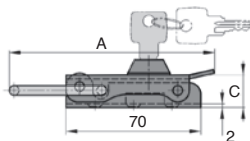

Grenouillère à serrure

Verrouillable

GAC

- Fermeture par accrochage
- Livré avec 2 clés identiques
- Grenouillère et gâche vendues séparément
- Matière :
 - Acier zingué
 - Inox 304

Avantages

- Verrouillable par clé

Implantation des trous

REMISES

Qté	1+	10+	20+	50+	100+
Rem.	Prix	-3%	-5%	-10%	Sur demande

Références	Matière	Finition	A	B	C	D	E	Masse (g)	Prix uni. de 1 à 9
Grenouillère									
GAC-106	acier	zingué	106,5	40,0	17,0	-	-	132	17,60 €
GAC-106/SS	inox 304	brut	106,5	40,0	17,0	-	-	132	28,26 €
Gâche									
GAC-106G	acier	zingué	-	-	-	28	25	24	3,74 €
GAC-106G/SS	inox 304	brut	-	-	-	28	25	24	7,11 €