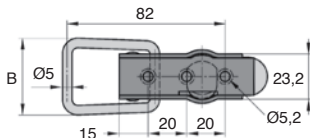

Grenouillère à serrure

Verrouillable

GAC

- Fermeture par accrochage
- Livré avec 2 clés identiques
- Grenouillère et gâche vendues séparément
- Matière :
 - Acier zingué
 - Inox 304

Avantages

- Verrouillable par clé

Implantation des trous

REMISES

Qté	1+	10+	20+	50+	100+
Rem.	Prix	-3%	-5%	-10%	Sur demande

Références	Matière	Finition	A	B	C	D	E	Masse (g)	Prix uni. de 1 à 9
Grenouillère									
GAC-106	acier	zingué	106,5	40,0	17,0	-	-	132	17,60 €
GAC-106/SS	inox 304	brut	106,5	40,0	17,0	-	-	132	28,26 €
Gâche									
GAC-106G	acier	zingué	-	-	-	28	25	24	3,74 €
GAC-106G/SS	inox 304	brut	-	-	-	28	25	24	7,11 €

Dimensions en mm

0 825 88 6000
Service 0,15 € / min
+ prix appel