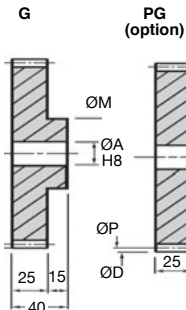

Engrenage droit acier

Module 2,5

Acier 20NCD2

- Classe de précision 9
- Angle de pression 20°
- Vitesse linéaire 300m/min

Indication de couple et de puissance					
Pour 50 dents à 1000 t/min.					
	20NCD2	20NCD2 Z10CNF18.09	trempe	laiton	fibre
Nm	48	228	24	19	
kW	5	23,87	2,54	2,02	

Sur demande

↓ **Au choix : tout engrenage jusqu'à cette taille** ↓

G2.5-235 235 587,50 592,50 Dimensions : contactez-nous sur demande

Fax 0 825 88 6000
Service 0,15 € / min
+ prix appel

cial2@hpceurope.com