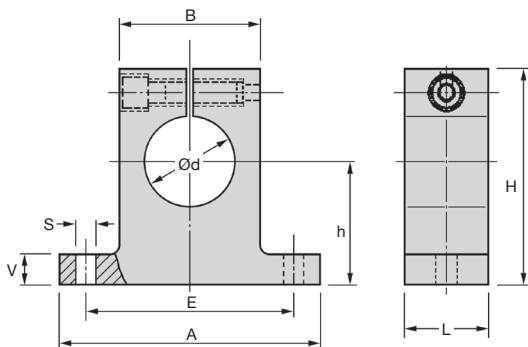

- Support d'extrémité pour arbre de guidage
- Matière :
Aluminium
- Jeu réglable
- Trous de fixation suivant DIN 912 - 8.8

Accessoires

- Arbres rectifiés Z-A, Z-B

REMISES

Qté	1+	5+	10+	25+
Rem. Prix	-6%	-12%	Sur demande	

Références	Ød	h	B	H	L	A	S	V	E	Stock*	Prix Uni. 1 à 4
FGWA-12	12	20	20	35	12	42	5,5	5,5	32	✓	12,73 €
FGWA-16	16	25	26	42	15	50	5,5	6,5	40	✓	14,17 €
FGWA-20	20	30	32	50	20	60	5,5	8,0	45	✓	17,69 €
FGWA-25	25	35	38	58	25	74	6,6	9,0	60	✓	20,17 €
FGWA-30	30	40	45	68	30	84	9,0	10,0	68	✓	31,17 €
FGWA-40	40	50	56	86	30	108	11,0	12,0	86	✓	59,53 €
FGWA-50	50	60	80	100	40	130	11,0	14,0	108	-	92,10 €

*Dans la limite du disponible - Dimensions en mm