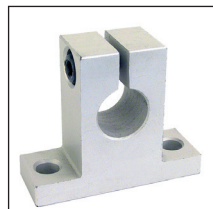

- Support d'extrémité pour arbre de guidage
- Matière :
Aluminium
- Jeu réglable
- Trous de fixation suivant DIN 912 - 8.8

Accessoires

- Arbres rectifiés Z-A, Z-B

REMISES

Qté	1+	5+	10+	25+
Rem. Prix	-6%	-12%	Sur demande	