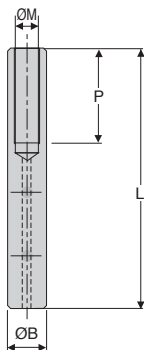

Références	Pour câble ØC	A	ØB	E	L	Masse (g)	Prix Uni. 1 à 3
EVC2-37/SS	2	4,5	8	7	37	16,5	
EVC3-50/SS	3	5,5	10	8	50	30,0	
EVC4-52/SS	4	6,5	12	8	52	46,0	

*Dimensions en mm

- Embout de tringlerie à visser
- Filetage ISO pas à droite
- Livré avec 1 écrou monté
- Matières :
Inox 316

Qté	1+	4+	10+	15+
Rem. Prix	-10%	-20%	Sur demande	

Références	Pour câble ØC	ØA	ØB	L	Masse (g)	Prix Uni. 1 à 3
EVY2-37/SS	2	4,5	8	37	13	
EVY3-50/SS	3	5,5	10	50	27	
EVY4-52/SS	4	6,5	12	52	41	

*Dimensions en mm

- Embout de tringlerie à visser
- Filetage ISO pas à droite
- Livré avec 1 écrou monté
- Matières :
- Inox 316

Accessoires

- CAB cable
(tome 1 p.418)

REMISES

Qté	1+	4+	10+	15+
Rem.	Prix	-10%	-20%	Sur demande

Références	Pour câble ØC	ØM	ØB	P	L	Masse (g)	Prix Unl. 1 à 3
EVT2-55-M5/SS	2	M5	8	20	55	16,0	
EVT3-65-M5/SS	3	M5	10	25	65	33,0	
EVT4-70-M6/SS	4	M6	12	25	70	51,5	

*Dimensions en mm