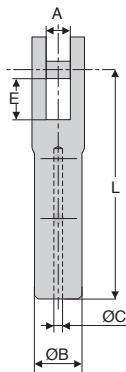

- Embout de tringlerie à visser

- Matières :

Inox 316

Accessoires

- CAB *cable*

(tome 1 p.418)

REMISES

Qté	1+	4+	10+	15+
Rem.	Prix	-10%	-20%	Sur demande

Références	Pour câble ØC	A	ØB	E	L	Masse (g)	Prix Uni. 1 à 3
EVC2-37/SS	2	4,5	8	7	37	16,5	
EVC3-50/SS	3	5,5	10	8	50	30,0	
EVC4-52/SS	4	6,5	12	8	52	46,0	

*Dimensions en mm

- Embout de tringlerie à visser
- Filetage ISO pas à droite
- Livré avec 1 écrou monté
- Matières :
Inox 316

*Dimensions en mm

- Embout de tringlerie à visser

- Matières :

Inox 316

Accessoires

- CAB cable

(tome 1 p.418)

REMISES

- Embout de tringlerie à visser
- Filetage ISO pas à droite
- Livré avec 1 écrou monté
- Matières :
- Inox 316

Accessoires

- CAB cable
(tome 1 p.418)

REMISES

Qté	1+	4+	10+	15+
Rem.	Prix	-10%	-20%	Sur demande