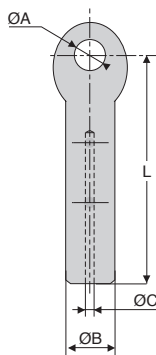

Références	Pour câble ØC	A	ØB	E	L	Masse (g)	Prix Uni. 1 à 3
EVC2-37/SS	2	4,5	8	7	37	16,5	
EVC3-50/SS	3	5,5	10	8	50	30,0	
EVC4-52/SS	4	6,5	12	8	52	46,0	

*Dimensions en mm

- Embout de tringlerie à visser
- Filetage ISO pas à droite
- Livré avec 1 écrou monté
- Matières :
Inox 316

*Dimensions en mm

- Embout de tringlerie à visser

- Matières :

Inox 316

Accessoires

- CAB cable

(tome 1 p.418)

REMISES

Qté	1+	4+	10+	15+
Rem. Prix	-10%	-20%	Sur demande	

Références	Pour câble ØC	ØA	ØB	L	Masse (g)	Prix Uni. 1 à 3
EVY2-37/SS	2	4,5	8	37	13	
EVY3-50/SS	3	5,5	10	50	27	
EVY4-52/SS	4	6,5	12	52	41	

*Dimensions en mm

- Embout de tringlerie à visser
- Filetage ISO pas à droite
- Livré avec 1 écrou monté
- Matières :
- Inox 316

Accessoires

- CAB cable
(tome 1 p.418)

REMISES

Qté	1+	4+	10+	15+
Rem.	Prix	-10%	-20%	Sur demande