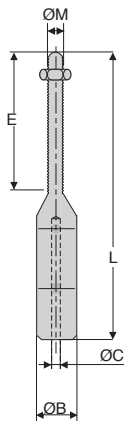

- Embout de tringlerie à visser
- Filetage ISO pas à droite
- Livré avec 1 écrou monté
- Matières :
  Inox 316

Accessoires

- CAB cable
  (tome 1 p.418)

REMISES

Qté	1+	4+	10+	15+
Rem.	Prix -10%	-20%	Sur demande	

Références	Pour câble ØC	ØM	ØB	E	L	Masse (g)	Prix Uni. 1 à 3
EVF2-50-M4/SS	2	M4	8	20	50	11,0	
EVF3-56-M4/SS	3	M4	10	20	56	19,0	
EVF4-80-M5/SS	4	M5	12	40	80	51,5	

*Dimensions en mm