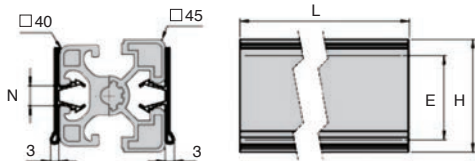

Porte-étiquettes pour profilés

Plastique PVC

ETQ

- Permet de fixer des étiquettes sur des profilés
- Pour étiquettes hauteur 36/38mm
- Matière :
Plastique PVC
- Couleur : gris RAL7035/Transparent

Info.

- L'étiquette se glisse dans le porte étiquette
- Se clipse dans la rainure
- Etiquette non fournie
- Pour profilés PRF4545 et PRF4590
- Conditionné par lot

Pour rainure
de 8 à 10mm

Mise en situation
avec un profilé

REMISES

Qté	1+	50+	100+
Rem. Prix	-5%	Sur demande	

Références	N	E	H	L	Masse (g)	Nbr. par lot	Prix Uni. 1 à 49
ETQ40-102/B	8+10	36 (max. 38mm)	40	102	12	20	9,95 €
ETQ40-160/B	8+10	36 (max.38mm)	40	160	16	20	12,72 €

Dimensions en mm

0 825 88 6000
Service 0,15 € / min
+ prix appel

cial2@hpceurope.com

HPC NOUVEAUTÉS 2017

93