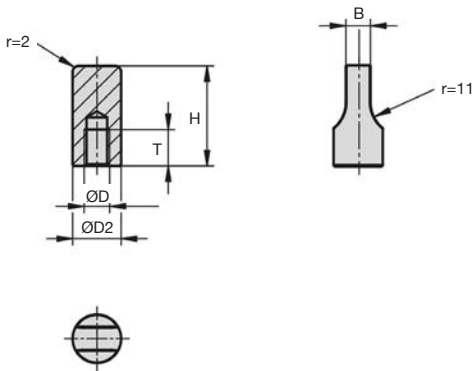

Écrou papillon étroit

EPEHDSS

Hygienic Design®

- **Ecrou papillon étroit pour usage manuel**
- Permet de réaliser des raccords filetés simples
- Manipulation sans outil
- Surface intégralement polie
- Matière :
Inox 1.4404 (316L)
Finition poli < Ra 0,8 µm

Avantages

- Nettoyage facile grâce à sa surface polie
- Les saletés et résidus de produits ou de nettoyants peuvent difficilement adhérer.

REMISES

Qté	1+	5+	10+	25+
Rem.	Prix	-5%	-10%	Sur demande

Références	ØD	ØD2	H	B	T	Prix Uni. 1 à 4
EPE-4/HDSS	M4	9	20	4,5	6	11,69 €
EPE-5/HDSS	M5	10	22	4,5	6	12,12 €
EPE-6/HDSS	M6	12	22	5,5	7	13,20 €
EPE-8/HDSS	M8	16	25	8,0	9	13,62 €
EPE-10/HDSS	M10	20	30	10,0	11	14,52 €

Dimensions en mm