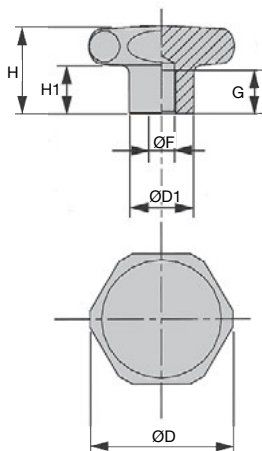

- **Ecrou monobloc**
- **Matières :**
Inox 304
- **Surfaces polies**

Avantages

- Ne retient pas les saletés ni la poussière

Surfaces
brillantes

REMISES

Qté	1+	6+	10+	25+
Rem.	Prix	-5%	-10%	Sur demande

Références	ØF	ØD	ØD1	H	H1	G	Stock*	Prix Uni. 1 à 5
EML5-27	M5	27	15	19	10,0	10	✓	22,29 €
EML6-33	M6	33	19	23	12,0	12	✓	27,96 €
EML8-40	M8	40	21	27	15,0	13	✓	34,89 €
EML10-50	M10	50	25	33	17,5	17	✓	45,85 €
EML12-60	M12	60	27	37	20,0	20	✓	59,86 €

*Dans la limite du disponible - Dimensions en mm