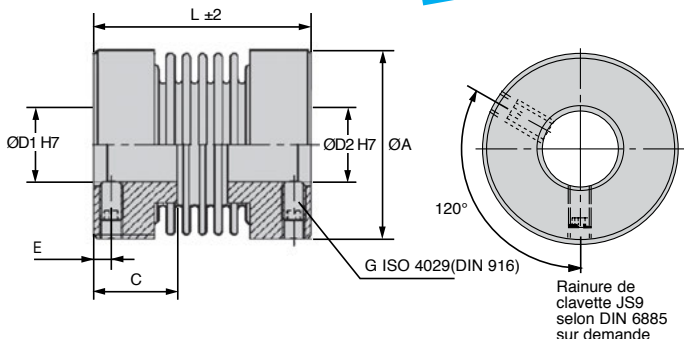

Fixation par vis de pression

Miniature

Options

- RCN selon DIN6885 sur demande (tolérance JS9)
- version inox sur demande

Références	Mésalignement radial (ΔKr) (mm)	Mésalignement axial (ΔKa) (mm)	Rigidité torsionnelle C_T dyn (10^3 Nm/rad)	Moment d'inertie J ($g\ cm^2$)	Couple de serrage des vis (Nm)	Masse (g)
EKN4-20	0,10	0,20	250	2,0	0,5	6
EKN4-23	0,15	0,30	190	2,0	0,5	6
EKN4-26	0,20	0,40	150	2,0	0,5	6
EKN9-21	0,10	0,20	500	2,0	0,5	6
EKN9-25	0,15	0,30	380	2,3	0,5	7
EKN9-28	0,20	0,40	300	2,6	0,5	8
EKN15-25	0,10	0,25	750	7,5	1,5	17
EKN15-30	0,15	0,40	700	8,0	1,5	19
EKN20-26	0,10	0,30	1500	14,0	1,5	22
EKN20-32	0,20	0,40	1300	16,0	1,5	24
EKN20-36	0,25	0,50	1000	17,0	1,5	26
EKN45-39	0,10	0,30	6500	68,0	3,0	54
EKN45-48	0,20	0,50	4000	73,0	3,0	58
EKN100-44	0,15	0,40	8100	200,0	3,0	104
EKN100-54	0,25	0,50	6700	220,0	3,0	114

Dimensions en mm

Grande
précision

REMISES

Qté	1+	5+	10+	25+
Rem. Prix	-4%	-8%	Sur demande	

Références	ØD1/øD2 (H7)	ØA	C	L	G (DIN 916)	E (mm)	Couple nominal (Nm)	Prix Uni. de 1 à 4 Sans rainure	Avec rainure
EKN4-20	3-8	16	6	20	M3	2,0	0,4	47,76 €	91,69 €
EKN4-23	3-8	16	6	23	M3	2,0	0,4	47,76 €	91,69 €
EKN4-26	3-8	16	6	26	M3	2,0	0,4	47,76 €	91,69 €
EKN9-21	3-8	16	6	21	M3	2,0	0,9	47,76 €	91,69 €
EKN9-25	3-8	16	6	25	M3	2,0	0,9	47,76 €	91,69 €
EKN9-28	3-8	16	6	28	M3	2,0	0,9	47,76 €	91,69 €
EKN15-25	3-10	20	10	25	2 x M4	3,0	1,5	47,76 €	91,69 €
EKN15-30	3-10	20	10	30	2 x M4	3,0	1,5	47,76 €	91,69 €
EKN20-26	3-12	25	11	26	2 x M3	2,0	2,0	47,76 €	91,69 €
EKN20-32	3-12	25	11	32	2 x M3	2,0	2,0	47,76 €	91,69 €
EKN20-36	3-12	25	11	36	2 x M3	2,0	2,0	47,76 €	91,69 €
EKN45-39	6-16	33	16	39	2 x M6	4,0	4,5	67,30 €	101,28 €
EKN45-48	6-16	33	16	48	2 x M6	4,0	4,5	67,30 €	101,28 €
EKN100-44	6-19	40	20	44	2 x M6	4,0	10,0	95,57 €	129,48 €
EKN100-54	6-19	40	20	54	2 x M6	4,0	10,0	95,57 €	129,48 €