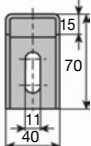

- Matière :

Inox

EDS-70

EDS-140

Exemple d'application

REMISES

Qté	1+	10+	20+
Rem. Prix		-5%	Sur demande

Références	L	Masse (kg)	Stock*	Prix Uni. 1 à 9
EDS-70	70	0,15	✓	19,43 €
EDS-140	140	0,24	✓	23,56 €

*Dans la limite du disponible - Dimensions en mm

0 825 88 6000
Service 0,15 € / min
+ prix appel