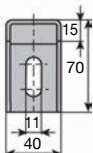

EDS

Equerre à 90°

- Matière :
Inox

EDS-70

EDS-140

Exemple d'application

REMISES

Qté	1+	10+	20+
Rem. Prix	-5%	Sur demande	

Références	L	Masse (kg)	Stock*	Prix Uni. 1 à 9
EDS-70	70	0,15	✓	21,23 €
EDS-140	140	0,24	✓	25,75 €

*Dans la limite du disponible - Dimensions en mm