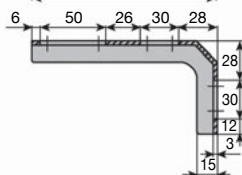

- Matière :

Inox

EDS-70

EDS-140

Exemple d'application

REMISES

Qté	1+	10+	20+
Rem. Prix		-5%	Sur demande

Références	L	Masse (kg)	Stock*	Prix Uni. 1 à 9
EDS-70	70	0,15	✓	19,43 €
EDS-140	140	0,24	✓	23,56 €

*Dans la limite du disponible - Dimensions en mm

0 825 88 6000
Service 0,15 € / min
+ prix appel