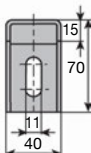

- Matière :

Inox

EDS-70

EDS-140

Exemple d'application

REMISES

Qté	1+	10+	20+
Rem. Prix		-5%	Sur demande

Références	L	Masse (kg)	Stock*	Prix Uni. 1 à 9
EDS-70	70	0,15	✓	19,43 €
EDS-140	140	0,24	✓	23,56 €

*Dans la limite du disponible - Dimensions en mm

0 825 88 6000
Service 0,15 € / min
+ prix appel