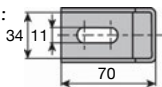

- Matière :

Inox

EDS-70

EDS-140

Exemple d'application

REMISES

Qté	1+	10+	20+
Rem. Prix		-5%	Sur demande

Références	L	Masse (kg)	Stock*	Prix Uni. 1 à 9
EDS-70	70	0,15	✓	19,43 €
EDS-140	140	0,24	✓	23,56 €

*Dans la limite du disponible - Dimensions en mm

0 825 88 6000
Service 0,15 € / min
+ prix appel