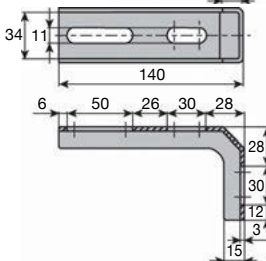

EDS

Equerre à 90°

- Matière :
Inox

EDS-70

EDS-140

Exemple d'application

REMISES

Qté	1+	10+	20+
Rem. Prix	-5%	Sur demande	

Références	L	Masse (kg)	Stock*	Prix Uni. 1 à 9
EDS-70	70	0,15	✓	21,23 €
EDS-140	140	0,24	✓	25,75 €

*Dans la limite du disponible - Dimensions en mm