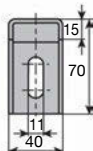

EDS

Equerre à 90°

- Matière :
Inox

EDS-70

EDS-140

Exemple d'application

REMISES

Qté	1+	10+	20+
Rem. Prix	-5%	Sur demande	

Références	L	Masse (kg)	Stock*	Prix Uni. 1 à 9
EDS-70	70	0,15	✓	21,23 €
EDS-140	140	0,24	✓	25,75 €

*Dans la limite du disponible - Dimensions en mm