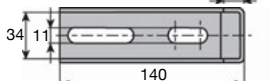

- Matière :

Inox

EDS-70

EDS-140

Exemple d'application

REMISES

Qté	1+	10+	20+
Rem. Prix		-5%	Sur demande

Références	L	Masse (kg)	Stock*	Prix Uni. 1 à 9
EDS-70	70	0,15	✓	19,43 €
EDS-140	140	0,24	✓	23,56 €

*Dans la limite du disponible - Dimensions en mm

0 825 88 6000
Service 0,15 € / min
+ prix appel