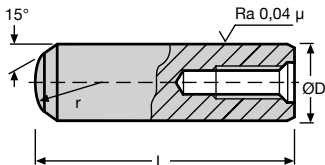

Goupille extractible **DIN 7979D** **Aci** **DIN** **Stock**

DHX

Acier trempé

- Extraction facilitée pour des trous difficiles d'accès
- Tolérance du diamètre extérieur m6
- Matière : acier trempé (DIN 7979D)
- Conditionnées par lot

Info.

- Présence d'un méplat pour laisser s'échapper l'air au montage et au démontage

REMISES

Qté	1+	5+	10+	20+	50+
Rem.	Prix	-10%	-20%	-30%	Sur demande

Références	ØD	Filetage	Longueur L	Qté par lot	Prix Uni. Stock*	Prix Uni.
DHX4-10/B	4	M2,5	10	10	✓	34,71 €
DHX4-12/B	4	M2,5	12	10	✓	34,86 €
DHX4-14/B	4	M2,5	14	10	✓	34,98 €
DHX4-16/B	4	M2,5	16	10	✓	35,11 €
DHX4-20/B	4	M2,5	20	10	✓	35,45 €
DHX4-24/B	4	M2,5	24	10	✓	35,59 €
DHX4-30/B	4	M2,5	30	10	✓	36,87 €
DHX4-40/B	4	M2,5	40	10	✓	38,57 €
DHX5-10/B	5	M3	10	10	✓	19,90 €
DHX5-12/B	5	M3	12	10	✓	20,01 €
DHX5-16/B	5	M3	16	10	✓	20,13 €
DHX5-18/B	5	M3	18	10	✓	20,24 €
DHX5-20/B	5	M3	20	10	✓	20,56 €
DHX5-24/B	5	M3	24	10	✓	20,91 €
DHX5-30/B	5	M3	30	10	✓	21,87 €
DHX5-36/B	5	M3	36	10	✓	22,65 €
DHX5-40/B	5	M3	40	10	✓	23,16 €
DHX5-50/B	5	M3	50	10	✓	27,11 €
DHX6-12/B	6	M4	12	10	✓	19,30 €
DHX6-14/B	6	M4	14	10	✓	19,30 €
DHX6-16/B	6	M4	16	10	✓	17,31 €
DHX6-18/B	6	M4	18	10	✓	17,37 €
DHX6-20/B	6	M4	20	10	✓	16,20 €
DHX6-24/B	6	M4	24	10	✓	16,27 €