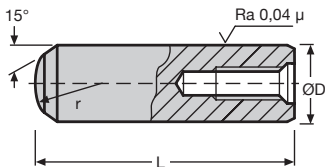

Goupille extractible **DIN 7979D** **Aci** **DIN** **Stock**

DHX

Acier trempé

- Extraction facilitée pour des trous difficiles d'accès
- Tolérance du diamètre extérieur m6
- Matière : acier trempé (DIN 7979D)
- Conditionnées par lot

Info.

- Présence d'un méplat pour laisser s'échapper l'air au montage et au démontage
- Vendues aussi en coffret (**tome 1 p.638**)

REMISES

Qté	1+	3+	5+	10+
Rem.	Prix -20%	-30%	Sur demande	

Références	ØD	Filetage	Longueur L	Qté par lot	Prix Uni. par lot
DHX4-10/B	4	M2	10	10	✓ 37,96 €
DHX4-12/B	4	M2	12	10	✓ 38,11 €
DHX4-14/B	4	M2	14	10	✓ 38,23 €
DHX4-16/B	4	M2	16	10	✓ 38,39 €
DHX4-20/B	4	M2	20	10	✓ 38,78 €
DHX5-10/B	5	M3	10	10	✓ 21,75 €
DHX5-12/B	5	M3	12	10	✓ 21,87 €
DHX5-16/B	5	M3	16	10	✓ 22,00 €
DHX5-20/B	5	M3	20	10	✓ 22,48 €
DHX5-24/B	5	M3	24	10	✓ 22,84 €
DHX5-30/B	5	M3	30	10	✓ 23,91 €
DHX6-12/B	6	M4	12	10	✓ 21,10 €
DHX6-16/B	6	M4	16	10	✓ 18,91 €
DHX6-20/B	6	M4	20	10	✓ 17,71 €
DHX6-24/B	6	M4	24	10	✓ 17,79 €
DHX6-30/B	6	M4	30	10	✓ 18,01 €
DHX6-40/B	6	M4	40	10	✓ 18,48 €
DHX6-60/B	6	M4	60	10	✓ 21,35 €

* Dans la limite du disponible - Dimensions en mm

- Immobilisation d'une pièce par rapport à une autre
- Positionnement relatif
- Chanfrein 15°
- Matière : acier 100 Cr6 trempé 58-60HRC rectifié
- Selon DIN 6325 (ISO 8734)
- Cisaillement cf. page technique
- Conditionnées par boîte